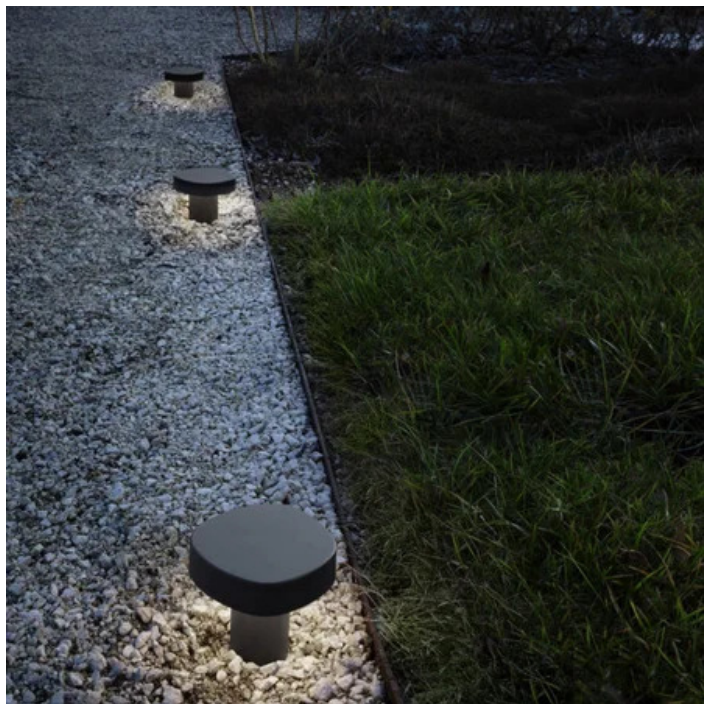

Ciottolo _paletto

Lampade da terra o da parete con struttura in pressofusione di alluminio verniciato grigio scuro o corten e diffusore in policarbonato opalino satinato. L'elevato grado di protezione (IP54) rende il prodotto adatto all'uso esterno ed interno.

LED non sostituibile

non dimmerabile

IP54

LD0487

Grigio Scuro
Raggrinzante

G3

Corten

R3