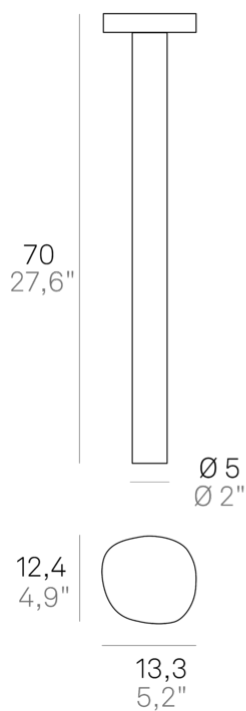

Ciottolo _paletto

Lampade da terra o da parete con struttura in pressofusione di alluminio verniciato grigio scuro o corten e diffusore in policarbonato opalino satinato. L'elevato grado di protezione (IP54) rende il prodotto adatto all'uso esterno ed interno.