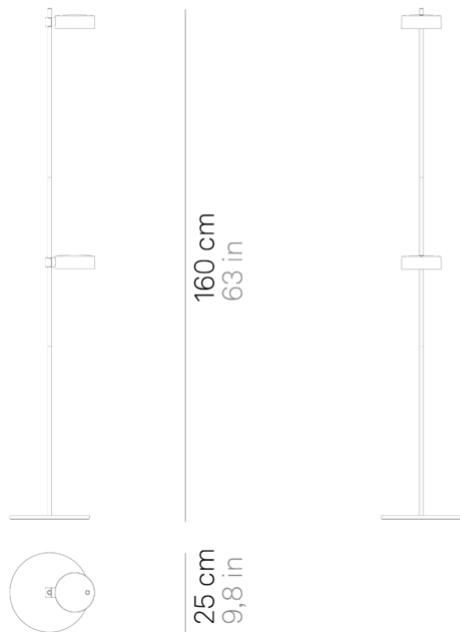

Super O _Sospensione verticale

26,6 cm
10,5 in

LED

dimmerabile

IP65

LD1155

 Bianco **B3**  Nero **N3**

DESIGN IN ITALY BY ZAFFERANO SRL, MADE IN PRC

Zafferano SRL - Viale dell'Industria, 26 31055 Quinto di Treviso - Italy www.zafferanoitalia.com

Super O _Sospensione verticale

Specifiche illuminotecniche

sorgente	LED
tipologia	SMD
potenza totale	2x3.5 W
potenza scheda LED	2x3.0 W
temperatura colore	2700 - 3150 - 4000 K
lumen lampada	2x226 - 2x262 - 2x261 lm
lumen LED	2x287 - 2x331 - 2x336 lm
fascio luminoso	94°
CRI	> 90
classe energetica sorgente luminosa	F
dimmer	TOUCH DIMMER
sensore di presenza	NO

ACCESSORI

LD0300UC

4.4 cm • 4.4 cm • 3.6 cm • IP20
• 100-240V • 50/60 Hz

■ Nero

LD0340RA

6 cm • 13.5 cm • 4.5 cm
• 2x3.5 W • IP20 • 100-240V
• 50/60 Hz

■ Nero

LD1060

Ø 12.5 cm • 4.3 cm • 2x3.5 W
• 287 - 331 - 336 lm
• 2700 - 3150 - 4000 K • IP65
• CRI>90 • 5Vdc max.2A • 50/60 Hz

■ Bianco B3

■ Nero N3