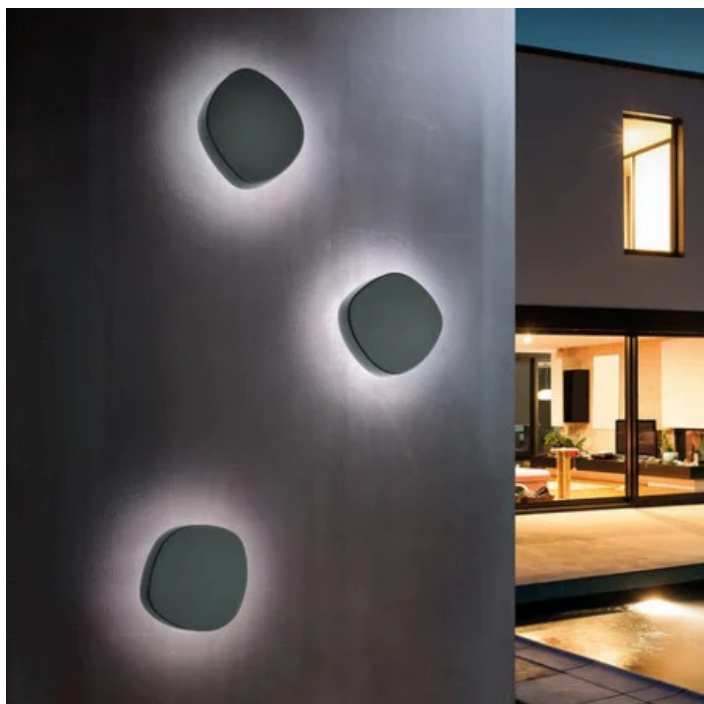

## Ciottolo \_parete

Lampade da terra o da parete con struttura in pressofusione di alluminio verniciato grigio scuro o corten e diffusore in policarbonato opalino satinato. L'elevato grado di protezione (IP54) rende il prodotto adatto all'uso esterno ed interno.

Ø 13,3 cm  
Ø 5,2 in

Ø 4,9 cm  
Ø 1,9 in

Ø 6 cm  
Ø 2,4 in

LED non sostituibile

non dimmerabile

IP54

LD0480

Grigio Scuro  
Raggrinzante