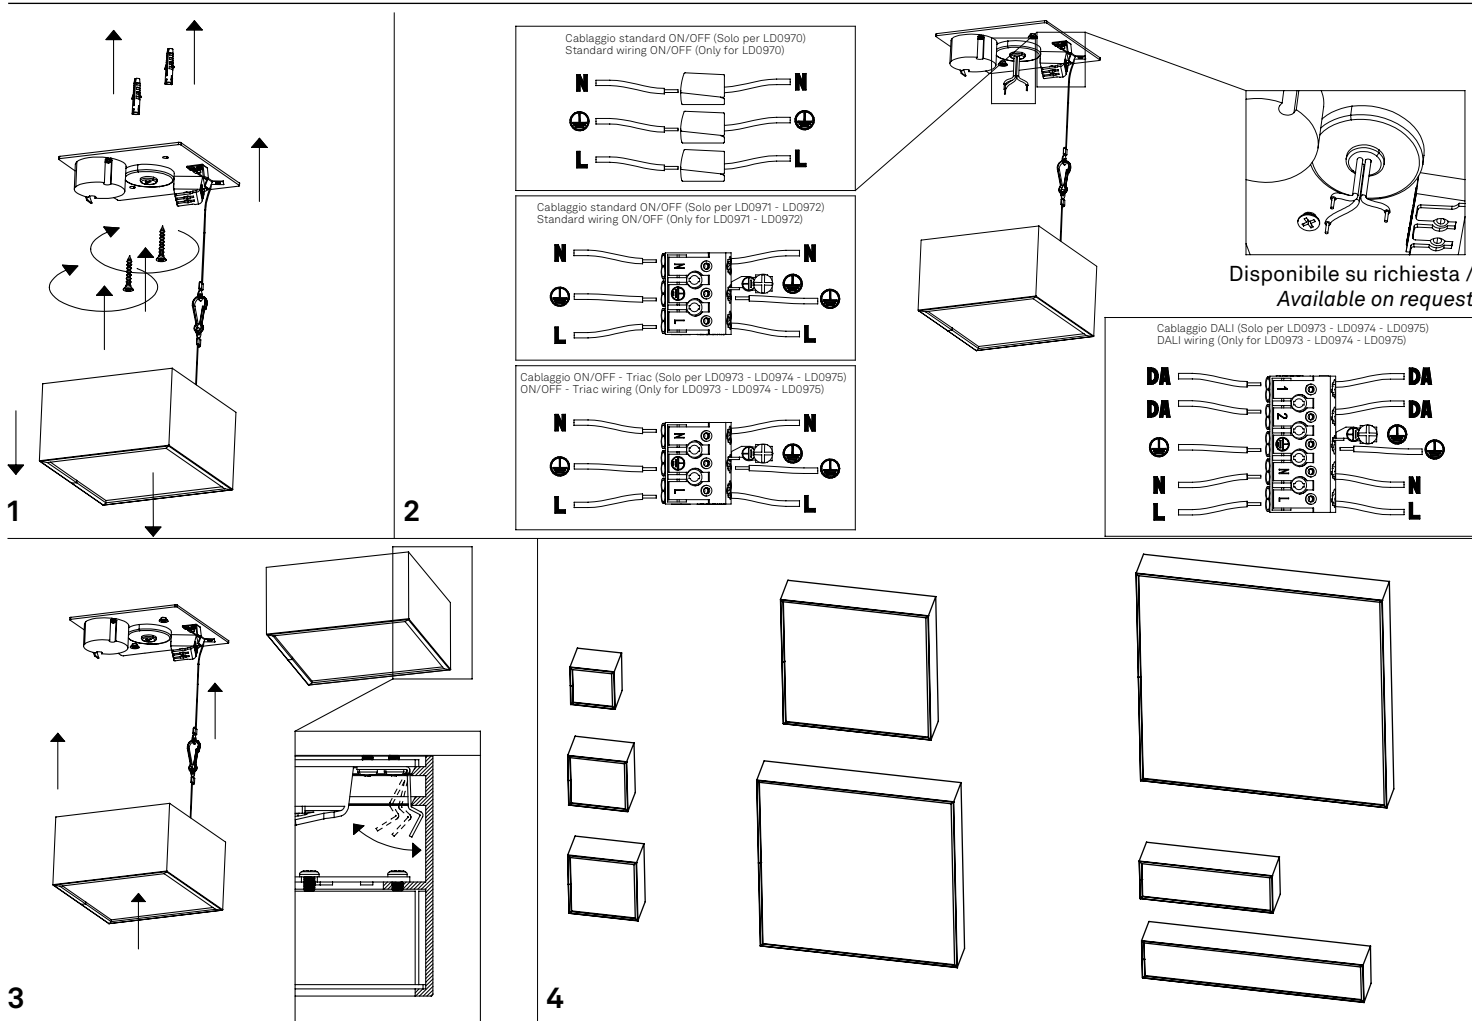

Mine parete-soffitto / wall-ceiling
LD0973; LD0974; LD0975; LD0976; LD0977

A) L'installazione e la manutenzione va eseguita ad apparecchio spento. Tutte le operazioni devono essere effettuate da un tecnico specializzato. Prima di iniziare i lavori di installazione, staccare l'interruttore di alimentazione generale. **B)** Modifiche o manomissioni del prodotto e il non rispetto delle indicazioni di seguito riportate possono rendere l'apparecchio pericoloso. **C)** L'apparecchio può raggiungere temperature elevate durante l'esercizio e pertanto occorre evitare il contatto con persone, animali o cose. **D)** I prodotti con IP40 non sono idonei per uso esterno. **E)** Per la pulizia di tutte le superfici metalliche e plastiche utilizzare un panno morbido asciutto. **F)** La ditta Zafferano declina ogni responsabilità per danni causati da un proprio prodotto montato in modo non conforme alle istruzioni.

LED TRIAC | 3000K | CRI>90 | 200-240V | 50/60 Hz | IP40

DIMENSIONS	CODE	METAL PART FINISHES	TOTAL WATT	LUMEN LED	BEAM ANGLE	LED POWER SUPPLY	LIGHT SOURCE CLASS
30 x 30 x 6,8 h cm / 11,8 x 11,8 x 2,4 h in	LD0973	A3 - B3 - N3	28,0 W	3081 lm	107°	LED constant current 700mA 33V	E
40 x 40 x 6,8 h cm / 15,7 x 15,7 x 2,4 h in	LD0974	A3 - B3 - N3	34,0 W	3662 lm	109°	LED constant current 700mA 39V	E
50 x 50 x 6,8 h cm / 19,7 x 19,7 x 2,4 h in	LD0975	A3 - B3 - N3	40,0 W	4680 lm	109°	LED constant current 700mA 51V	E
9 x 27 x 6,8 h cm / 3,5 x 10,6 x 2,4 h in	LD0976	A3 - B3 - N3	15,0 W	1637 lm	114°	LED constant current 300mA 45V	E
9 x 45 x 6,8 h cm / 3,5 x 17,7 x 2,4 h in	LD0977	A3 - B3 - N3	27,0 W	3016 lm	107°	LED constant current 700mA 33V	E