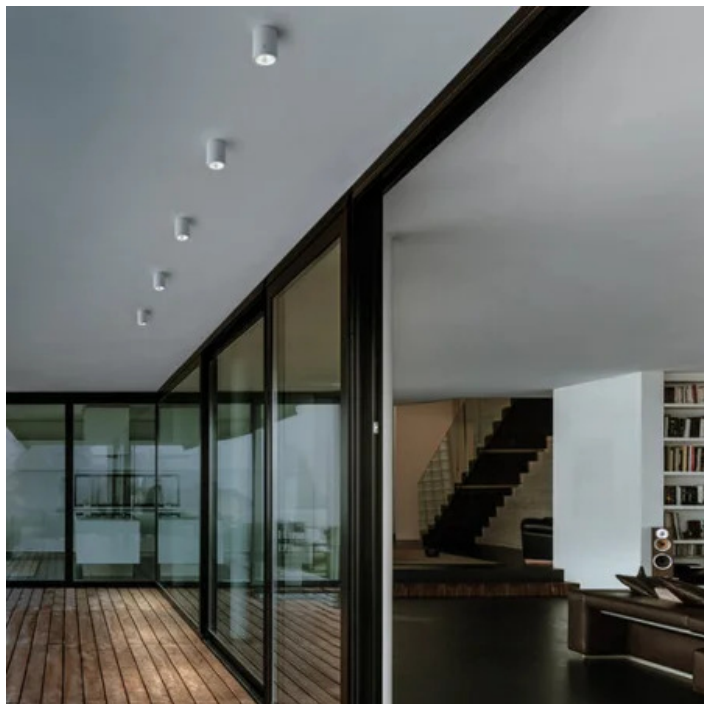

Sole _soffitto

Lampade da parete e da soffitto con struttura in pressofusione di alluminio verniciato bianco opaco, grigio scuro o corten, diffusore in policarbonato trasparente. L'elevato grado di protezione (IP54) rende il prodotto adatto all'uso esterno ed interno.