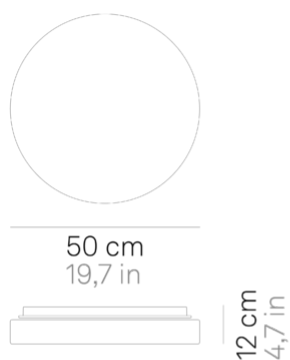

## Drum \_parete-soffitto

Lampade da parete-soffitto con diffusore in vetro triplex opale satinato soffiato a bocca, e struttura in policarbonato anti UV traslucido neutro resistente al cloro. Chiusura del vetro a baionetta. Il prodotto è adatto esclusivamente all'uso interno; il grado di protezione IP44 lo rende particolarmente indicato per piscine e ambienti umidi in genere.

## Specifiche illuminotecniche

---

sorgente	LED
tipologia	SMD
potenza totale	29 W
potenza scheda LED	24 W
temperatura colore	3000 K
lumen lampada	2070 lm
lumen LED	3000 lm
fascio luminoso	116°
CRI	> 90
classe energetica sorgente luminosa	E
dimmer	TRIAC
sensore di presenza	NO