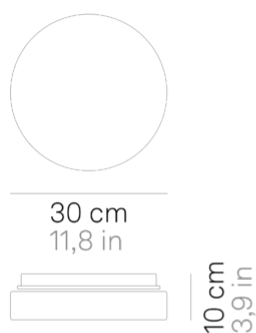

Drum _parete-soffitto

Lampade da parete-soffitto con diffusore in vetro triplex opale satinato soffiato a bocca, e struttura in policarbonato anti UV traslucido neutro resistente al cloro. Chiusura del vetro a baionetta. Il prodotto è adatto esclusivamente all'uso interno; il grado di protezione IP44 lo rende particolarmente indicato per piscine e ambienti umidi in genere.

Drum _parete-soffitto

Specifiche illuminotecniche

sorgente	LED sostituibile da utente
tipologia	SMD
potenza totale	125 W
potenza scheda LED	105 W
temperatura colore	3000 K
lumen lampada	1110 lm
lumen LED	1350 lm
fascio luminoso	127°
CRI	> 90
classe energetica	E
sorgente luminosa	
sensore di presenza	NO