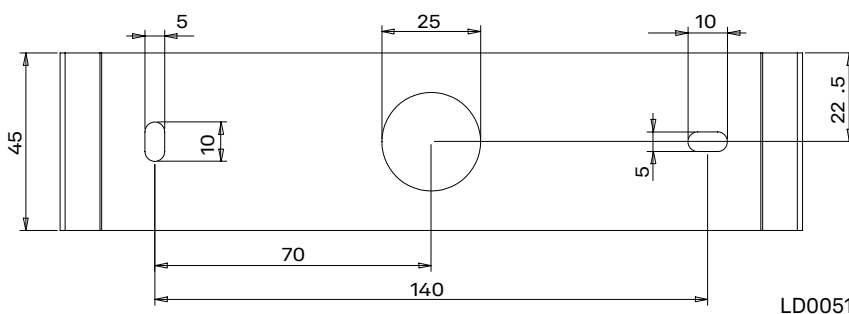

CUBETTO lampada a parete / wall lamp
LD0050B3; LD0050S3; LD0051B3; LD0051S3

A) L'installazione e la manutenzione va eseguita ad apparecchio spento. Tutte le operazioni devono essere effettuate da un tecnico specializzato. Prima di iniziare i lavori di installazione, staccare l'interruttore di alimentazione generale. **B)** Modifiche o manomissioni del prodotto e il non rispetto delle indicazioni di seguito riportate possono rendere l'apparecchio pericoloso. **C)** L'apparecchio può raggiungere temperature elevate durante l'esercizio e pertanto occorre evitare il contatto con persone, animali o cose. **D)** I prodotti con IP20 sono ideati per uso interno e non in zone umide. **E)** Per la pulizia di tutte le superfici metalliche e plastiche utilizzare un panno morbido asciutto. **F)** La ditta Zafferano declina ogni responsabilità per danni causati da un proprio prodotto montato in modo non conforme alle istruzioni.

Distanza fori per fissaggio a muro
Distance holes for wall fixing

LD0050

LD0051

1

2

3

4

LED | 3000K | CRI≥90 | 220-240V | 50-60 Hz | IP20

DIMENSIONS	CODE	METAL PART FINISHES		POWER LED	TOTAL WATT	LUMEN LED	LUMEN LAMP	BEAM ANGLE	LED POWER SUPPLY
		WHITE	SAND						
10 x 8 x 10 cm / 3,9 x 3,1 x 3,9 in	LD0050	B3	S3	6,7 W	7,2 W	552 lm	455 lm	60°	LED constant current 300mA 18V
20 x 8 x 10 cm / 7,8 x 3,1 x 3,9 in	LD0051	B3	S3	13,2 W	14,3 W	1058 lm	904 lm	60°	2xLED constant current 300mA 36V