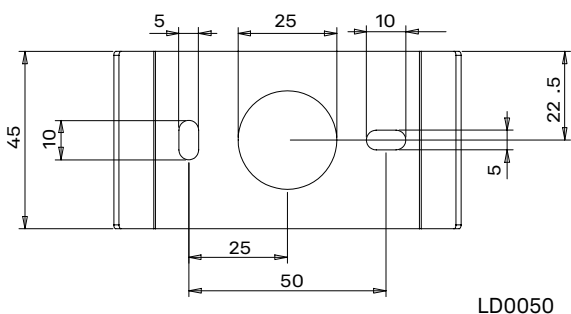

CUBETTO lampada a parete / wall lamp
LD0050B3; LD0050S3; LD0051B3; LD0051S3

A) L'installazione e la manutenzione va eseguita ad apparecchio spento. Tutte le operazioni devono essere effettuate da un tecnico specializzato. Prima di iniziare i lavori di installazione, staccare l'interruttore di alimentazione generale. **B)** Modifiche o manomissioni del prodotto e il non rispetto delle indicazioni di seguito riportate possono rendere l'apparecchio pericoloso. **C)** L'apparecchio può raggiungere temperature elevate durante l'esercizio e pertanto occorre evitare il contatto con persone, animali o cose. **D)** I prodotti con IP20 sono ideati per uso interno e non in zone umide. **E)** Per la pulizia di tutte le superfici metalliche e plastiche utilizzare un panno morbido asciutto. **F)** La ditta Zafferano declina ogni responsabilità per danni causati da un proprio prodotto montato in modo non conforme alle istruzioni.

Distanza fori per fissaggio a muro
Distance holes for wall fixing

LD0050

LD0051

1

2

3

4

LED | 3000K | CRI≥90 | 220-240V | 50-60 Hz | IP20

DIMENSIONS	CODE	METAL PART FINISHES		POWER LED	TOTAL WATT	LUMEN LED	LUMEN LAMP	BEAM ANGLE	LED POWER SUPPLY
		WHITE	SAND						
10 x 8 x 10 cm / 3,9 x 3,1 x 3,9 in	LD0050	B3	S3	6,7 W	7,2 W	552 lm	455 lm	60°	LED constant current 300mA 18V
20 x 8 x 10 cm / 7,8 x 3,1 x 3,9 in	LD0051	B3	S3	13,2 W	14,3 W	1058 lm	904 lm	60°	2xLED constant current 300mA 36V