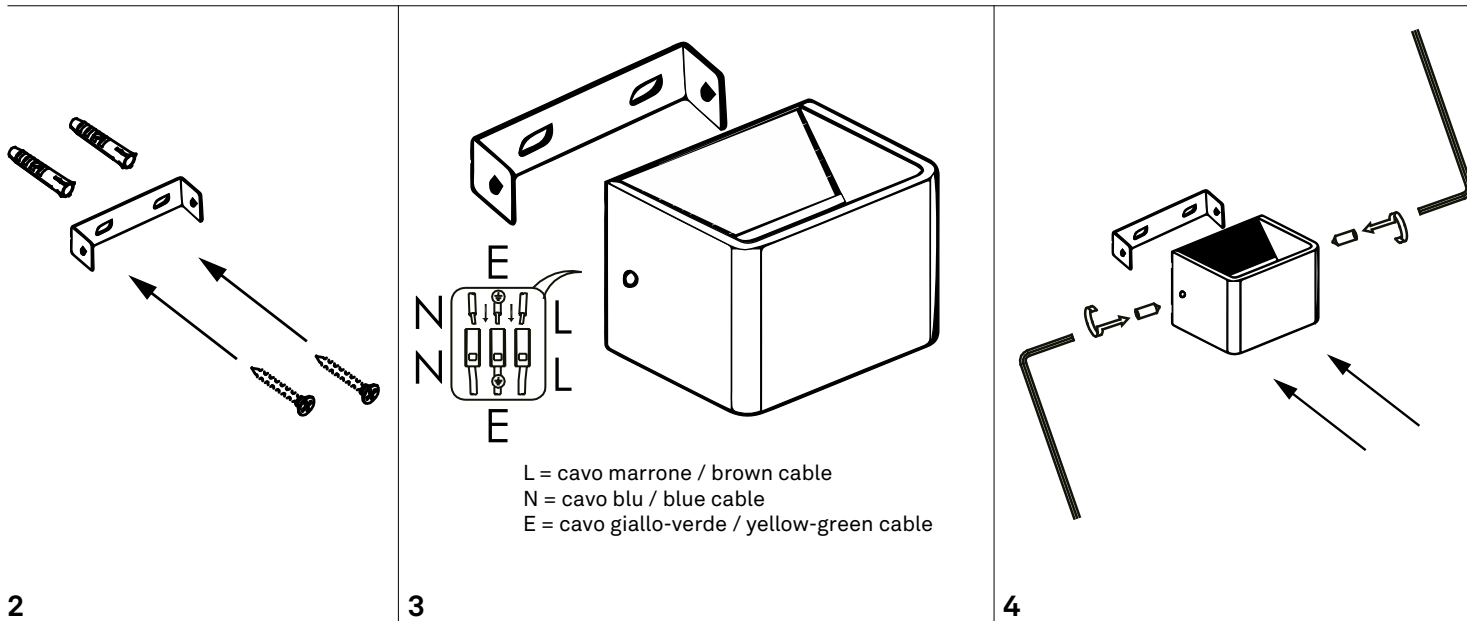

CUBETTO lampada a parete / wall lamp
LD0050B3; LD0050S3; LD0051B3; LD0051S3

A) L'installazione e la manutenzione va eseguita ad apparecchio spento. Tutte le operazioni devono essere effettuate da un tecnico specializzato. Prima di iniziare i lavori di installazione, staccare l'interruttore di alimentazione generale. **B)** Modifiche o manomissioni del prodotto e il non rispetto delle indicazioni di seguito riportate possono rendere l'apparecchio pericoloso. **C)** L'apparecchio può raggiungere temperature elevate durante l'esercizio e pertanto occorre evitare il contatto con persone, animali o cose. **D)** I prodotti con IP20 sono ideati per uso interno e non in zone umide. **E)** Per la pulizia di tutte le superfici metalliche e plastiche utilizzare un panno morbido asciutto. **F)** La ditta Zafferano declina ogni responsabilità per danni causati da un proprio prodotto montato in modo non conforme alle istruzioni.

Distanza fori per fissaggio a muro
Distance holes for wall fixing

LD0050

LD0051

1

2

3

4

LED | 3000K | CRI≥90 | 220-240V | 50-60 Hz | IP20

DIMENSIONS	CODE	METAL PART FINISHES		POWER LED	TOTAL WATT	LUMEN LED	LUMEN LAMP	BEAM ANGLE	LED POWER SUPPLY
		WHITE	SAND						
10 x 8 x 10 cm / 3,9 x 3,1 x 3,9 in	LD0050	B3	S3	6,7 W	7,2 W	552 lm	455 lm	60°	LED constant current 300mA 18V
20 x 8 x 10 cm / 7,8 x 3,1 x 3,9 in	LD0051	B3	S3	13,2 W	14,3 W	1058 lm	904 lm	60°	2xLED constant current 300mA 36V