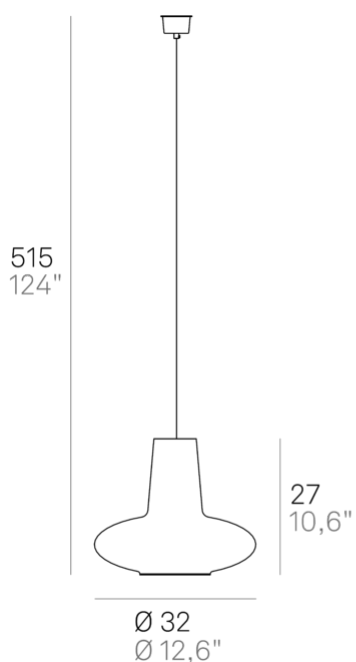

## Giulietta \_sospensione

Lampade a sospensione con diffusore in vetro soffiato a bocca e lavorato a mano con finitura a rilievo "balloton" in due forme e in diversi colori. Struttura in metallo verniciato grigio e cavi in tessuto grigio. Romeo e Giulietta è un prodotto personalizzabile, per colori e finiture, pensato anche per un uso modulare.