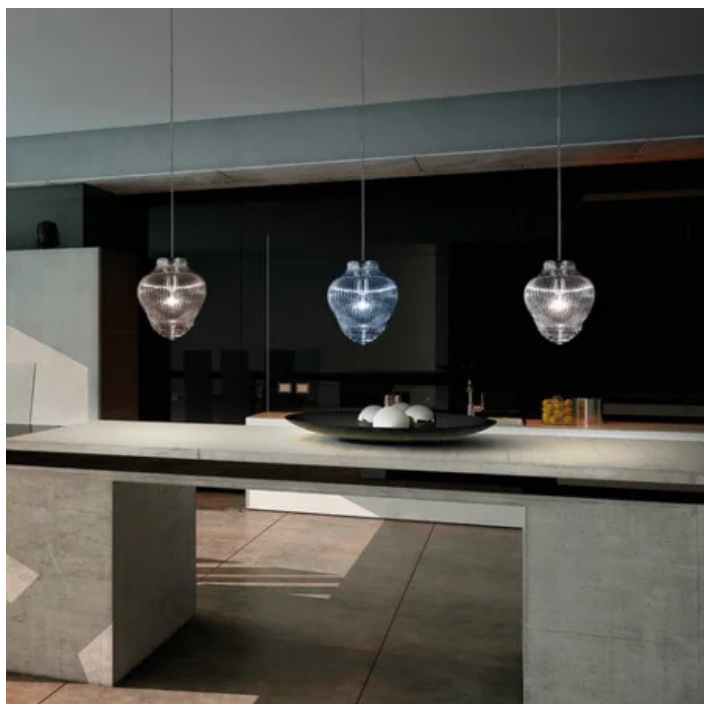

## Clyde \_sospensione

Lampade a sospensione con diffusore in vetro soffiato a bocca e lavorato a mano su stampo a fermo con finitura a rilievo "rigadin", in due forme e in diversi colori. Struttura in metallo verniciato grigio e cavi in tessuto grigio. Bonnie e Clyde è un prodotto personalizzabile, per colori e finiture, pensato anche per un uso modulare.