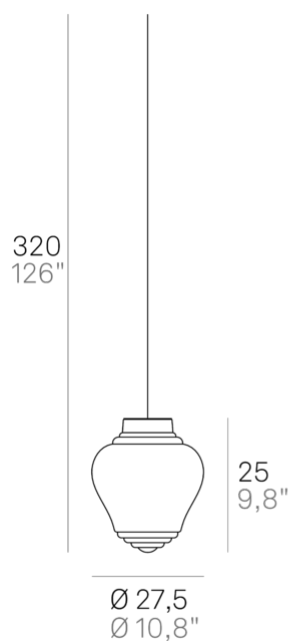

## Clyde \_sospensione

Lampade a sospensione con diffusore in vetro soffiato a bocca e lavorato a mano su stampo a fermo con finitura a rilievo "rigadin", in due forme e in diversi colori. Struttura in metallo verniciato grigio e cavi in tessuto grigio. Bonnie e Clyde è un prodotto personalizzabile, per colori e finiture, pensato anche per un uso modulare.