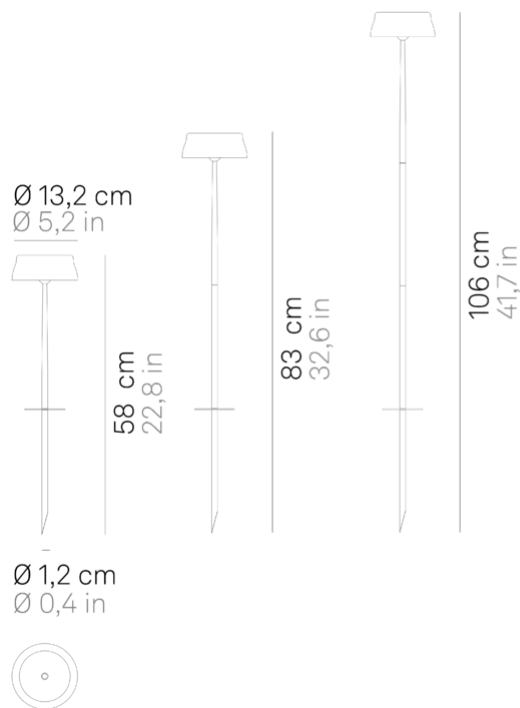

Sister Light _Lamp with peg

LED sostituibile da utente

dimmable

IP65

LD1083

	B3	D3
	I3	O3
 Copper	R3	V3
		 Gold
		 Green

DESIGN IN ITALY BY ZAFFERANO SRL, China

Zafferano SRL - Viale dell'Industria, 26 31055 Quinto di Treviso
 - Italy www.zafferanoitalia.com

Sister Light _Lamp with peg

Lighting specifications

source	LED sostituibile da utente
type	SMD
total power	32 W
power LED	23 W
color temperature	2200 - 2700 - 3000 - 4000 K
lumen lamp	180 - 200 - 214 - 262 lm
lumen LED	250 - 275 - 296 - 338 lm
beam angle	100°
CRI	> 90
class	D
dimmer	TOUCH DIMMER
motion sensor	NO

Electrical specifications

classe	3
input	100-240V
output	5 Vdc max 2A
battery life	100% 8 h. - 60% 11 h. - 30% 21 h. - 6% 36 h. (ECO Mode 10 h.)
charging time	5 H.

ACCESSORIES

LD0300UC

44 cm • 44 cm • 36 cm • IP20
• 100-240V • 50/60 Hz

■ Black

LD0350RP

33 cm • 51 cm • 58 cm • 32 W
• IP20 • 100-240V • 50/60 Hz

■ Black