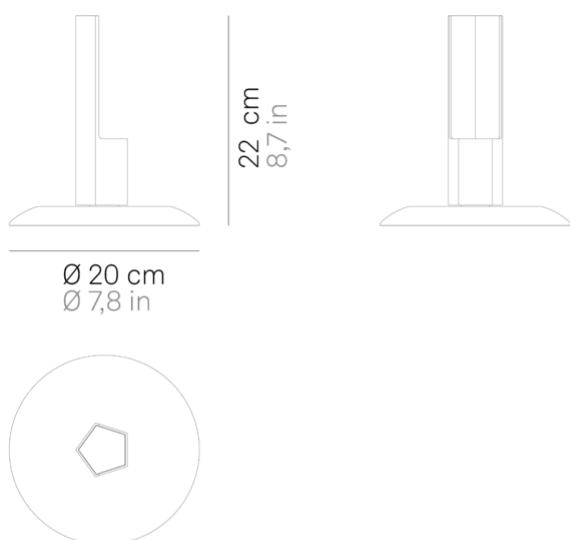

Pencil _Terra

Base di stazionamento che trasforma Pencil (pag. 178) in lampada da terra o da tavolo. Questo accessorio mantiene il modulo luminoso in posizione perpendicolare rispetto al piano di appoggio, e ne permette la rotazione a 360° sull'asse longitudinale, in entrambi i sensi. Il modulo luminoso può essere usato nel suo alloggiamento fisso, ma anche rimosso e portato con sé da un ambiente all'altro. Questa base di stazionamento non assolve la funzione di ricarica.