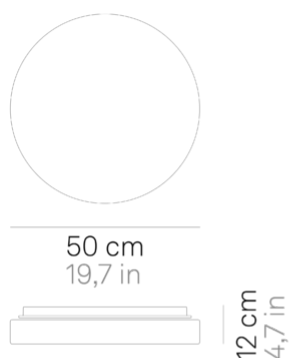

## Drum \_parete-soffitto

Lampade da parete-soffitto con diffusore in vetro triplex opale satinato soffiato a bocca, e struttura in policarbonato anti UV traslucido neutro resistente al cloro. Chiusura del vetro a baionetta. Il prodotto è adatto esclusivamente all'uso interno; il grado di protezione IP44 lo rende particolarmente indicato per piscine e ambienti umidi in genere.

## Specifiche illuminotecniche

---

sorgente	LED sostituibile da utente
tipologia	SMD
potenza totale	50 - 290 W
potenza scheda LED	24 W
temperatura colore	3000 K
lumen lampada	200 - 2070 lm
lumen LED	3000 lm
fascio luminoso	116°
CRI	> 90
classe energetica	E
sorgente luminosa	
sensore di presenza	NO