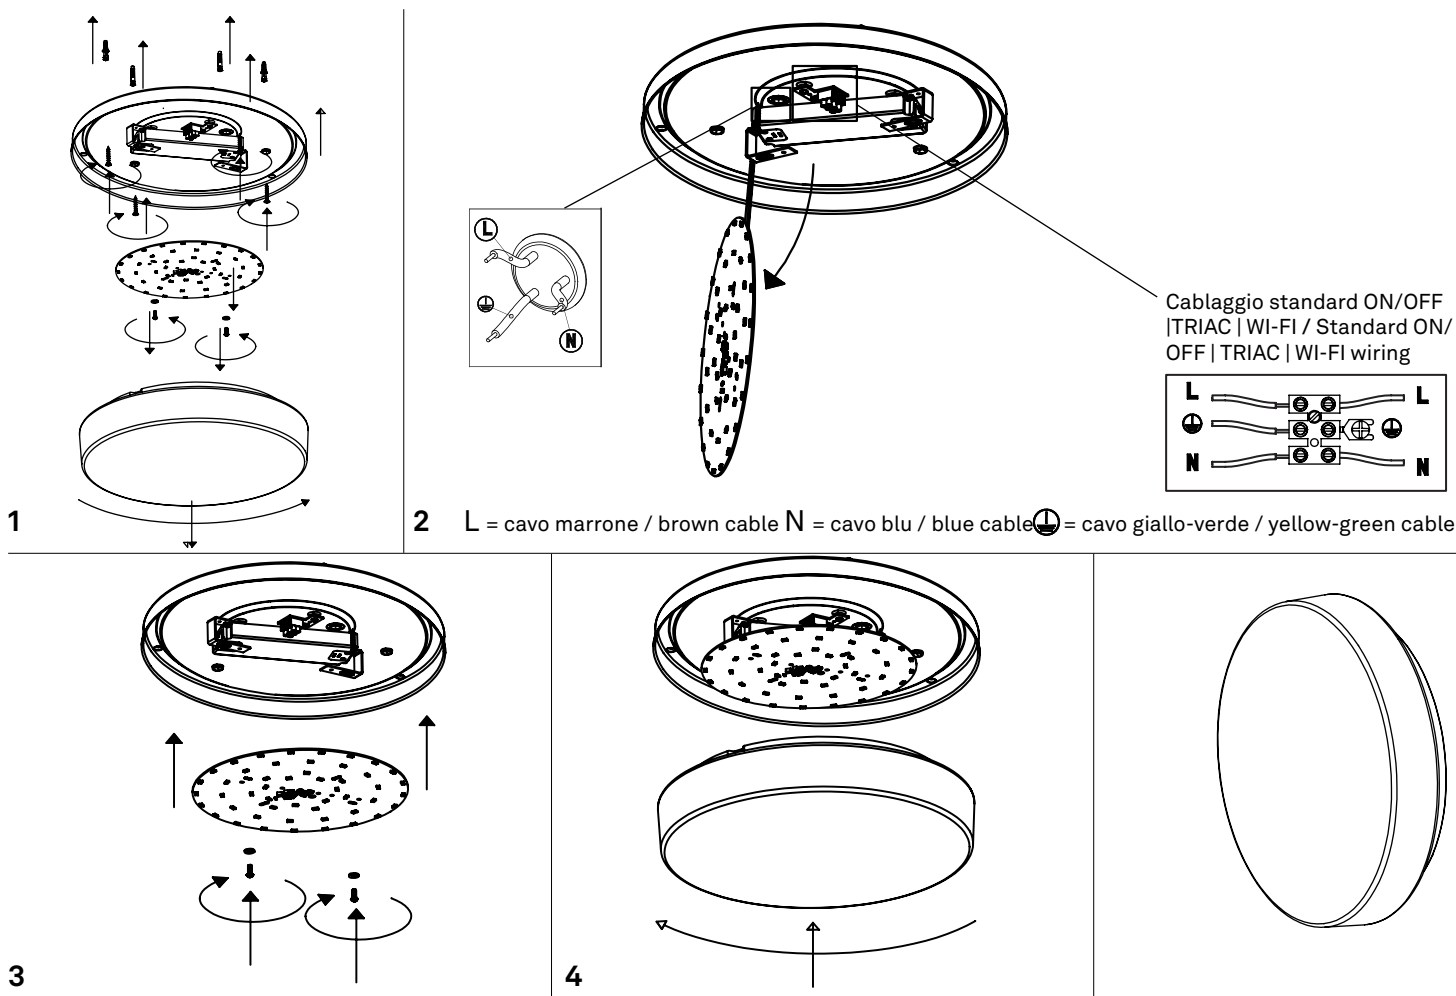

Drum parete-soffitto / wall-ceiling
LD8701; LD8731; LD8761

A) L'installazione e la manutenzione va eseguita ad apparecchio spento. Tutte le operazioni devono essere effettuate da un tecnico specializzato. Prima di iniziare i lavori di installazione, staccare l'interruttore di alimentazione generale. **B)** Modifiche o manomissioni del prodotto e il non rispetto delle indicazioni di seguito riportate possono rendere l'apparecchio pericoloso. **C)** L'apparecchio può raggiungere temperature elevate durante l'esercizio e pertanto occorre evitare il contatto con persone, animali o cose. **D)** I prodotti con IP44 non sono idonei per uso esterno. **E)** Per la pulizia di tutte le superfici metalliche e plastiche utilizzare un panno morbido asciutto. **F)** La ditta Zafferano declina ogni responsabilità per danni causati da un proprio prodotto montato in modo non conforme alle istruzioni.

| LED 3000K CRI>90 220-240V 50/60 Hz IP44 | | | | | | | |
|---|--------|---------------------|------------|-----------|------------|-----------------------------------|--------------------|
| DIMENSIONS | CODE | METAL PART FINISHES | TOTAL WATT | LUMEN LED | BEAM ANGLE | LED POWER SUPPLY | LIGHT SOURCE CLASS |
| Ø 30 x 10 h cm / Ø 11,8 x 3,9 h in | LD8701 | N3 | 12,5 W | 1350 lm | 127° | LED constant current 450mA 22,3V | E |
| Ø 40 x 11 h cm / Ø 15,7 x 4,3 h in | LD8731 | N3 | 18,5 W | 2100 lm | 122° | LED constant current 750mA 22,3V | E |
| Ø 50 x 12 h cm / Ø 19,7 x 4,7 h in | LD8761 | N3 | 29 W | 3000 lm | 116° | LED constant current 1200mA 22,3V | E |