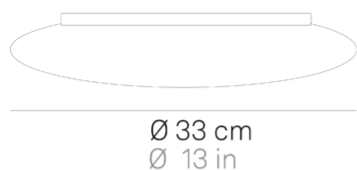

Mentos _parete-soffitto

Lampade da parete-soffitto e a sospensione, con diffusore in vetro triplex opale satinato soffiato a bocca, con struttura in metallo verniciato bianco opaco. La collezione Mentos ha un particolare sistema di fissaggio del vetro a magneti che velocizza le installazioni e facilita le operazioni di manutenzione. Il prodotto è adatto esclusivamente all'uso interno.

11 cm
4,3 in

Ø 33 cm
Ø 13 in

Ø 55 cm
Ø 21,6 in

LED sostituibile da utente

non dimmerabile

IP20

LD110403

Bianco Opaco **B**

DESIGN IN ITALY BY ZAFFERANO SRL, China

Zafferano SRL - Viale dell'Industria, 26 31055 Quinto di Treviso
- Italy www.zafferanoitalia.com

Mentos _parete-soffitto

Specifiche illuminotecniche

sorgente	LED sostituibile da utente
tipologia	SMD
potenza totale	300 W
potenza scheda LED	24 W
temperatura colore	3000 K
lumen lampada	2070 lm
lumen LED	3000 lm
fascio luminoso	116°
CRI	> 90
classe energetica	E
sorgente luminosa	
sensore di presenza	NO