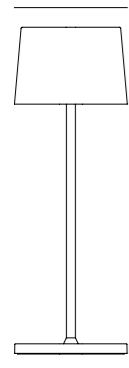

Schermo diffusore in policarbonato prismatico
Prismatic polycarbonate diffuser

Adatta all'uso esterno (lampada IP65) e interno
(lampada su base di ricarica IP20) → legenda pag. 208
Suitable for outdoor (lamp IP65) and indoor use
(lamp on charging base IP20) → legend pg. 208

10 x 10 cm
3,9 x 3,9"

29 cm
11,4"

10 x 10 cm
3,9" x 3,9"

11,6 x 11,6 cm
4,5" x 4,5"

**Componenti inclusi**

Components included

Base di ricarica a contatto
Contact charging base

Caricabatterie
Charger