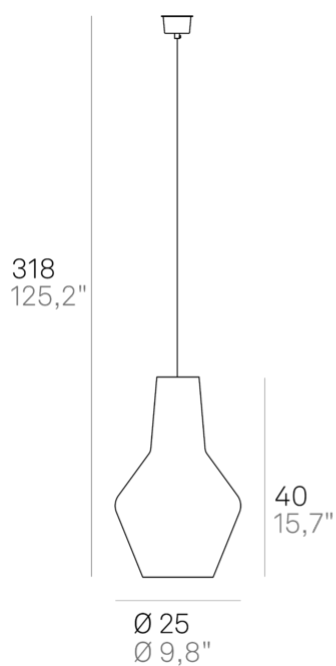

Romeo _sospensione

Lampade a sospensione con diffusore in vetro soffiato a bocca e lavorato a mano con finitura "balloton" in due forme e in diversi colori. Struttura in metallo verniciato grigio e cavi in tessuto grigio. Romeo e Giulietta è un prodotto personalizzabile, per colori e finiture, pensato anche per un uso modulare.

Romeo _sospensione

Specifiche illuminotecniche

sorgente	E27
tipologia	LAMPADINA E27
potenza totale	1x70 HS W
sensore di presenza	NO

Specifiche elettriche

classe	1
tensione di rete	220-240V
frequenza	50/60 Hz