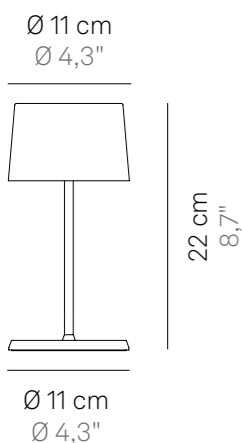

Dati tecnici

Technical data

LED TOUCH DIMMER | 100-240V |
2700-3000K | CRI>80 | 50-60Hz | 2,2W |
245-262lm | **IP65** | 5Vdc max 1A

Corpo in pressofusione di alluminio verniciato
Painted die-cast aluminum body

Schermo diffusore in policarbonato prismatico
Prismatic polycarbonate diffuser

Adatta all'uso esterno (lampada IP65) e interno
(lampada su base di ricarica IP20) → legenda pag. 208
Suitable for outdoor (lamp IP65) and indoor use
(lamp on charging base IP20) → legend pg. 208

Durata di circa 9 h alla massima potenza
Battery lasts about 9 h at full power

Tempo di ricarica a 1A: 6 h
Charging time at 1A: 6 h

Pacco batteria al litio ricaricabile e sostituibile
Rechargeable and replaceable lithium battery pack

Ø 11,6 cm
Ø 4,5"

Componenti inclusi

Components included

Base di ricarica a contatto
Contact charging base

Caricabatterie
Charger