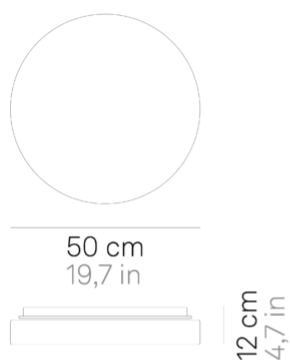

Drum _parete-soffitto

Lampade da parete-soffitto con diffusore in vetro triplex opale satinato soffiato a bocca, e struttura in policarbonato anti UV traslucido neutro resistente al cloro. Chiusura del vetro a baionetta. Il prodotto è adatto esclusivamente all'uso interno; il grado di protezione IP44 lo rende particolarmente indicato per piscine e ambienti umidi in genere.

Drum _parete-soffitto

Specifiche illuminotecniche

sorgente	LED
tipologia	SMD
potenza totale	29 W
potenza scheda LED	24 W
temperatura colore	3000 K
lumen lampada	2070 lm
lumen LED	3000 lm
fascio luminoso	116°
CRI	> 90
classe energetica sorgente luminosa	E
dimmer	WI-FI
sensore di presenza	NO