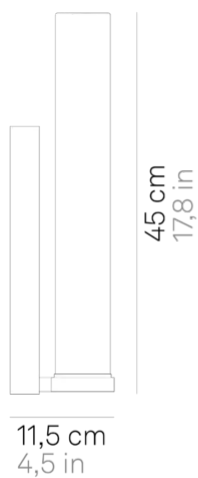

## Stick 65 \_parete

Lampade da parete, da parete-soffitto e a sospensione con diffusore in vetro triplex opale satinato soffiato a bocca, e struttura in metallo cromato o verniciato bianco opaco. Il prodotto è adatto esclusivamente all'uso interno; il modello Stick 65 con grado di protezione IP44 è idoneo anche per bagni e sopra specchi. Stick sospensione è un prodotto pensato anche per un uso modulare.

## Specifiche illuminotecniche

---

sorgente	LED sostituibile da tecnico
tipologia	SMD
potenza totale	180 W
potenza scheda LED	160 W
temperatura colore	3000 K
lumen lampada	1295 lm
lumen LED	1624 lm
fascio luminoso	360°
CRI	> 90
classe energetica	F
sorgente luminosa	
sensore di presenza	NO