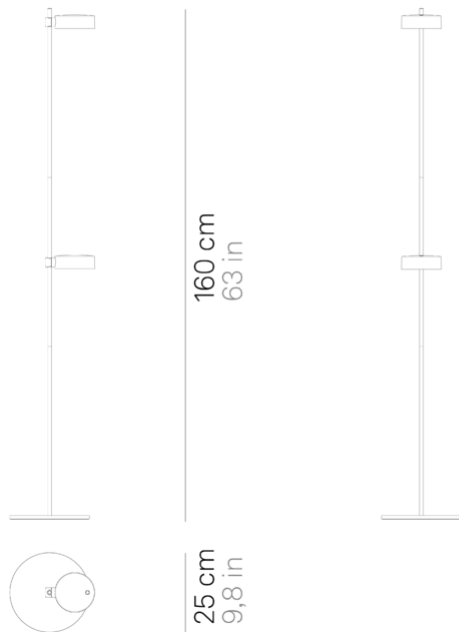

# Super O \_Floor

26,6 cm  
10,5 in

LED

IP65

### LD0300UC

4.4 cm • 4.4 cm • 3.6 cm • IP20  
• 100-240V • 50/60 Hz

■ Black

### LD0340RA

6 cm • 13.5 cm • 4.5 cm  
• 2x3.5 W • IP20 • 100-240V  
• 50/60 Hz

■ Black

### LD1060

Ø 12.5 cm • 4.3 cm • 2x3.5 W  
• 287 - 331 - 336 lm  
• 2700 - 3150 - 4000 K • IP65  
• CRI > 90 • 5Vdc max.2A • 50/60 Hz

■ White B3

■ Black N3