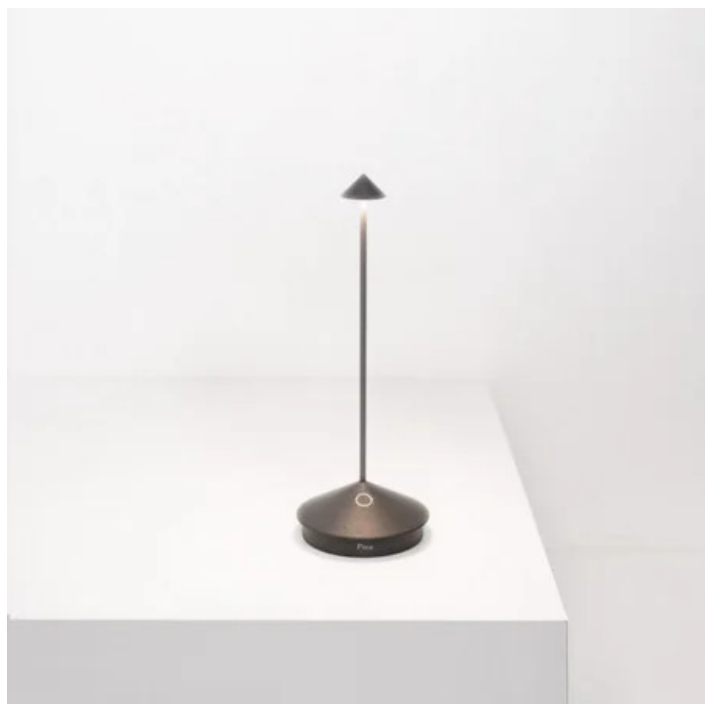

Pina _Tavolo

Pina è una lampada da tavolo a batteria, portatile e ricaricabile. Sulla base è presente un controllo “touch”, che permette l'accensione e la regolazione dell'intensità luminosa. Grazie a un alto indice di protezione, la lampada è utilizzabile anche all'esterno (ad eccezione dei modelli con finitura a foglia metallica, delle quali è sconsigliato l'uso continuativo in esterni). Possiede un sistema di controllo elettronico che monitora e segnala l'autonomia residua della batteria, permettendo di ottimizzare le ricariche ed effettuarle sempre in maniera corretta. È dotata di base di ricarica a contatto; caricabatterie incluso. Pina è personalizzabile con il supporto da terra o con il vassoio in ceramica, acquistabili separatamente

Ø 3,4 cm
Ø 1,3 in

29 cm
11,4 in

Ø 10,5 cm
Ø 4,1 in

1,7 cm
0,6 in

4,4 cm
1,7 in

LED non sostituibile

dimmerabile

IP54

LD1650

	Bianco Opaco	B3		Nero	D3
	Grigio scuro	N3		Corten	R3
	Sabbia	S3		Foglia color argento	BFA
				Non adatta per uso esterno	
	Foglia color oro	BFO		Foglia color rame	RFR
	Non adatta per uso esterno			Non adatta per uso esterno	
	Nero - Foglia color oro craquelé	DFO			
	Non adatta per uso esterno				

Ø 10.4 cm • 97.7 cm • 50/60 Hz

■ Bianco Opaco B3

■ Grigio scuro N3

■ Sabbia S3

■ Corten R3

■ Nero D3

Pina _Tavolo

LD0652