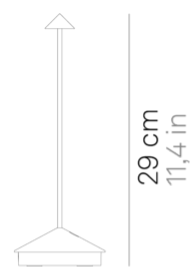

Ø 3,4 cm
Ø 1,3 in

29 cm
11,4 in

Ø 10,5 cm
Ø 4,1 in

1,7 cm
0,6 in

4,4 cm
1,7 in

LED non sostituibile

dimmerabile

IP54

■ Nero

LD0350RP

33 cm • 51 cm • 5.8 cm • 2,2 W
• IP20 • 100-240V • 50/60 Hz

■ Nero

LD0650RB

Ø 7.5 cm • IP20 • 100-240V
• 50/60 Hz

■ Nero

LD0651

Ø 10.4 cm • 97.7 cm • 50/60 Hz

■ Bianco Opaco B3

■ Grigio scuro N3

■ Sabbia S3

■ Corten R3

■ Nero D3

Pina _Tavolo

LD0652