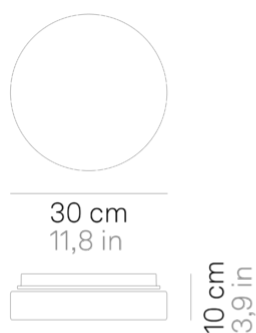

Drum _parete-soffitto

Lampade da parete-soffitto con diffusore in vetro triplex opale satinato soffiato a bocca, e struttura in policarbonato anti UV traslucido neutro resistente al cloro. Chiusura del vetro a baionetta. Il prodotto è adatto esclusivamente all'uso interno; il grado di protezione IP44 lo rende particolarmente indicato per piscine e ambienti umidi in genere.

Drum _parete-soffitto

Specifiche illuminotecniche

sorgente	LED sostituibile da utente
tipologia	SMD
potenza totale	125 W
potenza scheda LED	105 W
temperatura colore	3000 K
lumen lampada	1110 lm
lumen LED	1350 lm
fascio luminoso	127°
CRI	> 90
classe energetica sorgente luminosa	E
dimmer	TRIAC
sensore di presenza	NO