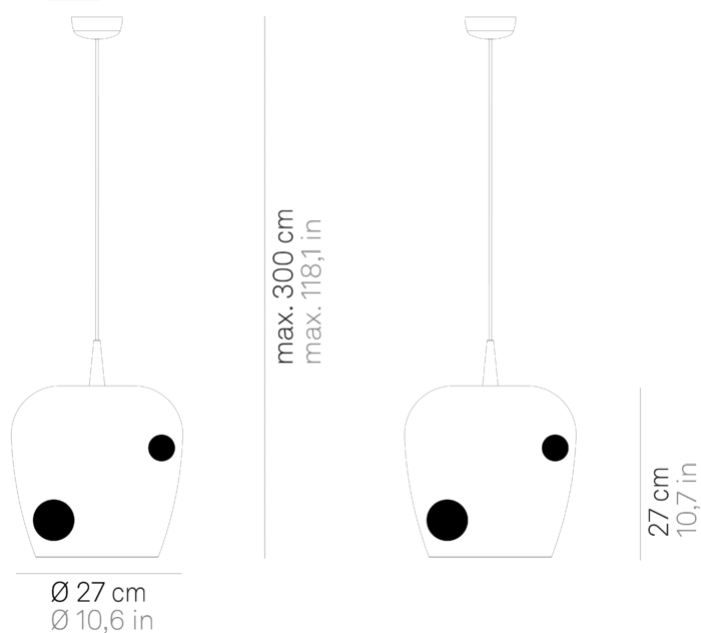

# Bilia \_sospensione

Lampada a sospensione che nasce dalla combinazione del modello Baby con diffusori in vetro borosilicato soffiato a bocca.

Il disegno a campana del diffusore è ispirato all'omonima collezione di tumbler in vetro colorato del catalogo Zafferano Tableware; esso è disponibile in due dimensioni (diametro 18 e 27 cm) e in due modelli: essenziale, in quattro colori (trasparente, argento, oro antico, bronzo); oppure decorato con elementi sferici (due "Bilie") in cinque colori (trasparenti, argento, oro antico, bronzo, sabbiati).

La lampada è studiata anche per uso modulare. Adatta esclusivamente a uso interno.

Ø 8 cm  
Ø 3,15 in

LED sostituibile da utente

dimmerabile

IP40

## LBA41

Alluminio Metallizzato + Trasparente/tras	<b>01</b>	Alluminio Metallizzato + Trasparente/arge	<b>02</b>
Alluminio Metallizzato + Trasparente/oro Antico	<b>03</b>	Alluminio Metallizzato + Trasparente/bron	<b>04</b>
Alluminio Metallizzato + Trasparente/sabt	<b>05</b>	Bianco Opaco + Trasparente/tras	<b>11</b>
Bianco Opaco + Trasparente/arge	<b>12</b>	Bianco Opaco + Trasparente/oro Antico	<b>13</b>
Bianco Opaco + Trasparente/bron	<b>14</b>	Bianco Opaco + Trasparente/sabt	<b>15</b>
Nero Opaco + Trasparente/tras	<b>21</b>	Nero Opaco + Trasparente/arge	<b>22</b>
Nero Opaco + Trasparente/oro Antico	<b>23</b>	Nero Opaco + Trasparente/bron	<b>24</b>
Nero Opaco + Trasparente/sabt	<b>25</b>		

## Specifiche illuminotecniche

---

sorgente	LED sostituibile da utente
tipologia	SMD
potenza totale	80 W
potenza scheda LED	80 W
temperatura colore	3000 K
lumen lampada	511 lm
lumen LED	678 lm
fascio luminoso	162°
CRI	> 90
classe energetica sorgente luminosa	G
dimmer	TRIAC
sensore di presenza	NO