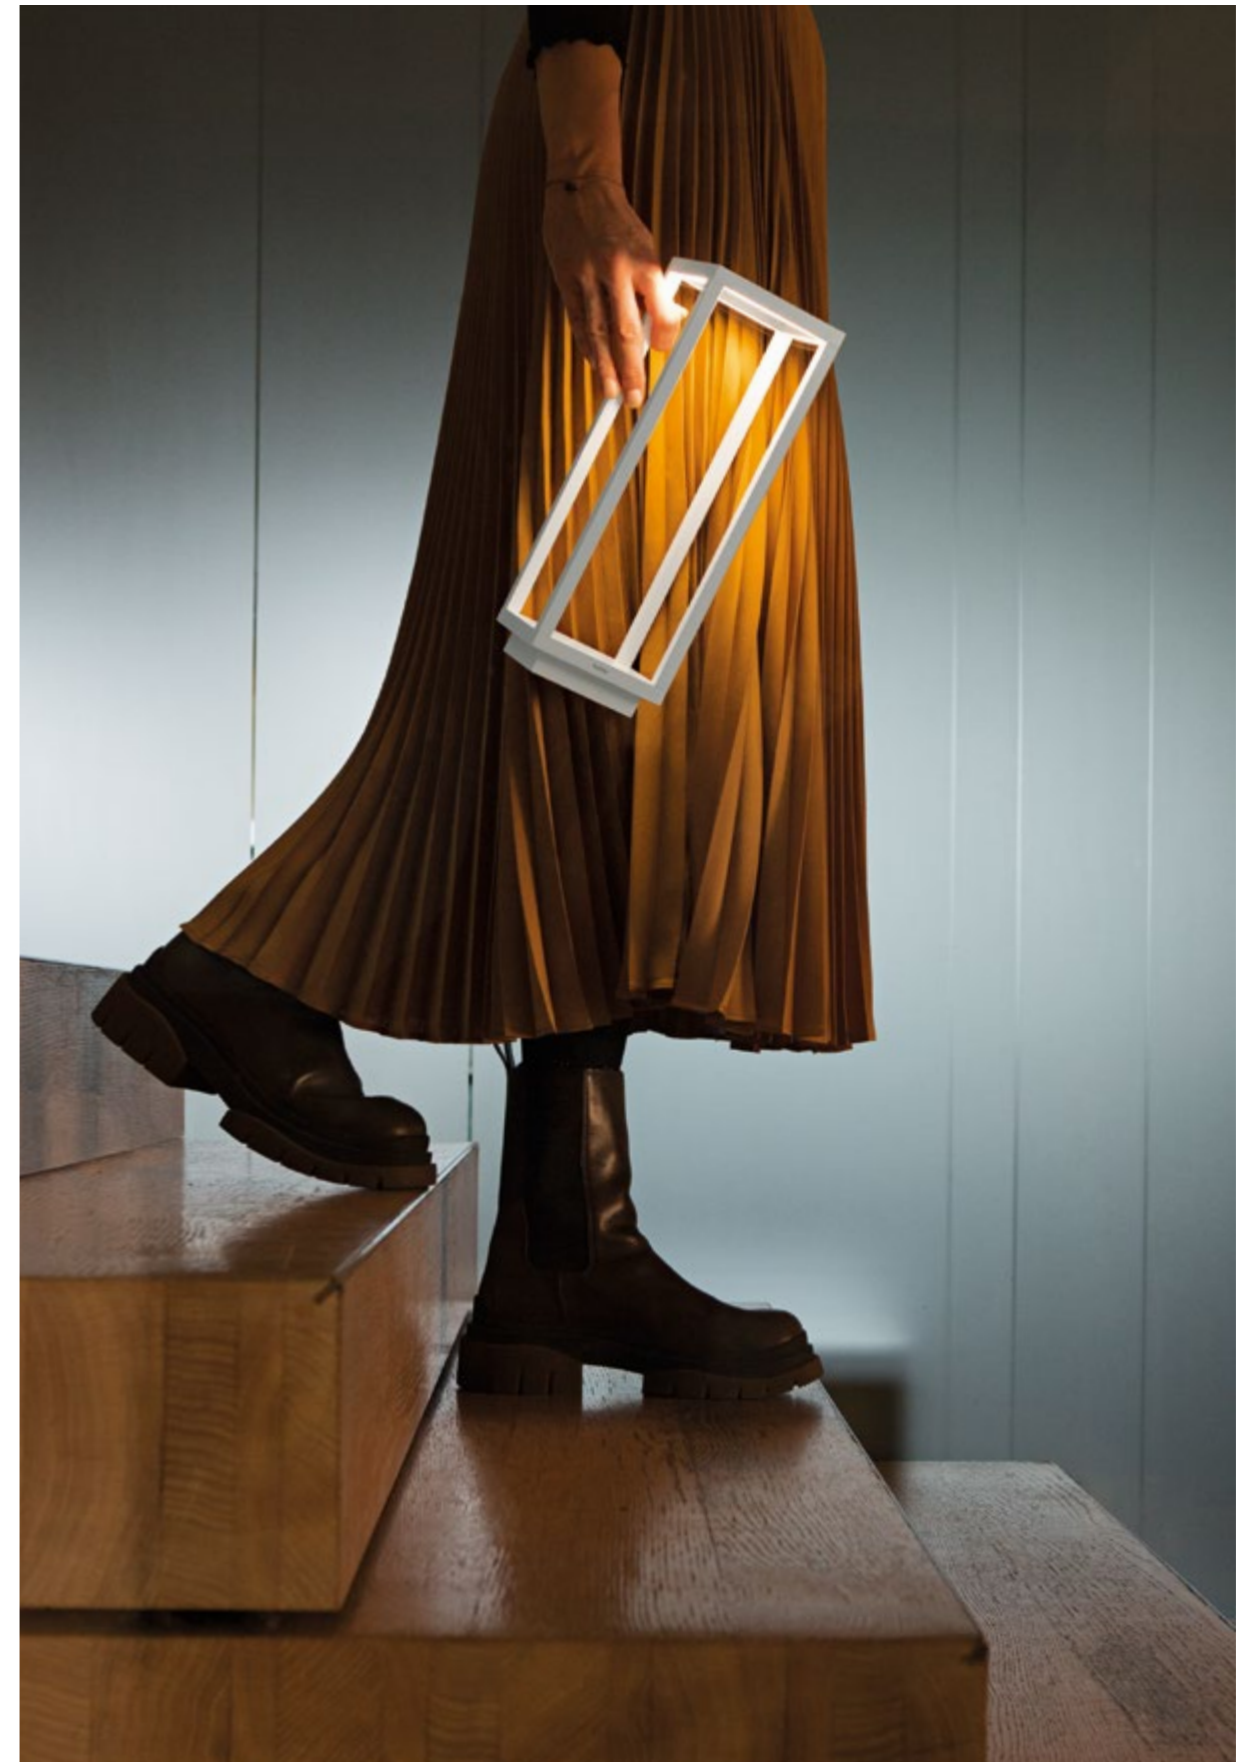

Home è una lampada da tavolo a batteria, portatile e ricaricabile. Sulla base è presente un controllo "touch", che permette l'accensione e la regolazione dell'intensità luminosa. Grazie a un alto indice di protezione, la lampada è utilizzabile anche all'esterno. Possiede un sistema di controllo elettronico che monitora e segnala l'autonomia residua della batteria, permettendo di ottimizzare le ricariche ed effettuarle sempre in maniera corretta. È dotata di base di ricarica a contatto; caricabatterie incluso. Home può diventare una lampada da parete tramite l'apposito accessorio, acquistabile separatamente (pag. 140).

Home is a rechargeable battery-powered cordless table lamp. A "touch" control on the base allows switching on/off and dimming. It is suitable for both indoor and outdoor use. An electronic control system monitors the remaining autonomy and ensures a constant luminous flux until the battery runs out. Recharging is therefore optimized and always properly done. The lamp comes with a contact charging base; the battery charger is included. Home can become a wall lamp thanks its dedicated accessory, to be purchased separately (pg. 140).

Home table lamp white
→ LD0258B3