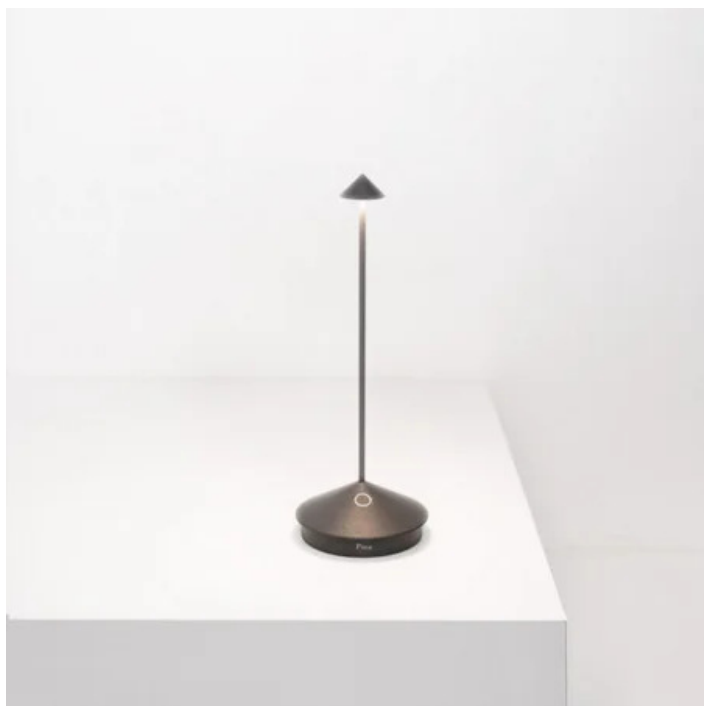

Pina _Lampada da tavolo

Pina è una lampada da tavolo a batteria, portatile e ricaricabile. Sulla base è presente un controllo "touch", che permette l'accensione e la regolazione dell'intensità luminosa. Grazie a un alto indice di protezione, la lampada è utilizzabile anche all'esterno (ad eccezione dei modelli con finitura a foglia metallica, delle quali è sconsigliato l'uso continuativo in esterni). Possiede un sistema di controllo elettronico che monitora e segnala l'autonomia residua della batteria, permettendo di ottimizzare le ricariche ed effettuarle sempre in maniera corretta. È dotata di base di ricarica a contatto; caricabatterie incluso. Pina è personalizzabile con il supporto da terra o con il vassoio in ceramica, acquistabili separatamente

Ø 3,4 cm
Ø 1,3 in

29 cm
11,4 in

Ø 10,5 cm
Ø 4,1 in

1,7 cm
0,6 in

4,4 cm
1,7 in

LED

dimmerabile

IP54

LD1650

	Bianco	B3		Nero	D3
	Grigio scuro	N3		Corten	R3
	Sabbia	S3		Foglia color argento	BFA
			Non adatta per uso esterno		
	Foglia color oro	BFO		Foglia color rame	RFR
			Non adatta per uso esterno		
	Nero - Foglia color oro craquelé	DFO			
			Non adatta per uso esterno		

Ø 24.5 cm • 3.3 cm •• 50/60 Hz

Bianco - Nero 01

Blu notte - Blu 02

Sabbia -
Azzurro 03