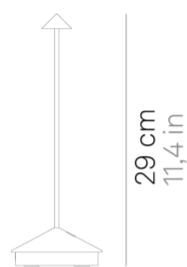

Ø 3,4 cm
Ø 1,3 in

29 cm
11,4 in

Ø 10,5 cm
Ø 4,1 in

1,7 cm
0,6 in

4,4 cm
1,7 in

LED

dimmerabile

IP54

ACCESSORI

LD0340RA

6 cm • 13.5 cm • 4.5 cm • 2.2 W
• IP20 • 100-240V • 50/60 Hz

■ Nero

LD0350RP

33 cm • 51 cm • 5.8 cm • 2.2 W
• IP20 • 100-240V • 50/60 Hz

■ Nero

LD0650RB

Ø 7.5 cm • IP20 • 100-240V
• 50/60 Hz

■ Nero

LD0651

Ø 10.4 cm • 97.7 cm • 50/60 Hz

■	Bianco	B3
■	Grigio scuro	N3
■	Sabbia	S3

■	Corten	R3
■	Nero	D3

Pina _Lampada da tavolo

LD0652

Ø 24.5 cm • 3.3 cm •• 50/60 Hz

Bianco - Nero 01

Blu notte - Blu 02

Sabbia -
Azzurro 03