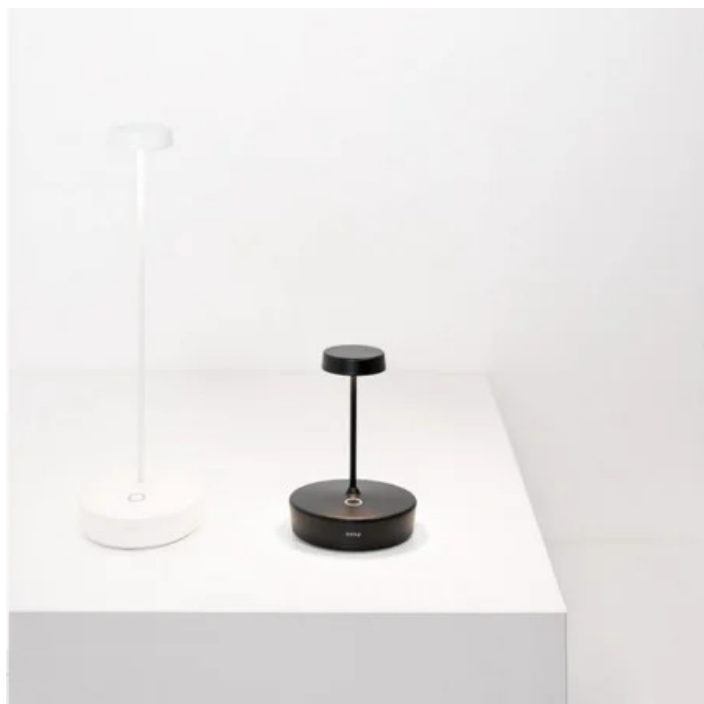

Swap mini _Tavolo

Swap mini è una lampada da tavolo a batteria, portatile e ricaricabile. Sulla base è presente un controllo "touch", che permette l'accensione e la regolazione dell'intensità luminosa. Grazie a un alto indice di protezione, la lampada è utilizzabile anche all'esterno (ad eccezione dei modelli con finitura galvanica, delle quali è sconsigliato l'uso continuativo in esterni). Possiede un sistema di controllo elettronico che monitora e segnala l'autonomia residua della batteria, permettendo di ottimizzare le ricariche ed effettuarle sempre in maniera corretta. È dotata di base di ricarica a contatto; caricabatterie non incluso. È possibile personalizzare la lampada con paralumi in ceramica, acquistabili separatamente

Ø 4,9 cm
Ø 1,9 in

14,8 cm
5,8 in

1,4 cm
0,6 in
2,8 cm
1,1 in

Ø 10 cm
Ø 3,9 in

LED

dimmerabile

IP65

LD1031

Swap mini _Tavolo

Specifiche illuminotecniche

sorgente	LED
tipologia	SMD
potenza totale	2.0 W
potenza scheda LED	1.4 W
temperatura colore	2200 - 2700 - 3000 K
lumen lampada	112 - 120 - 127 lm
lumen LED	141 - 168 - 192 lm
fascio luminoso	100°
CRI	> 90
classe energetica sorgente luminosa	F
dimmer	TOUCH DIMMER
sensore di presenza	NO

4.4 cm • 4.4 cm • 3.6 cm • IP20
• 100-240V • 50/60 Hz

■ Nero

Swap mini _Tavolo

LD1011

Ø 8.5 cm • 4 cm •• 50/60 Hz

	Punti verdi	05
	Pois blu	07
	Bianco - Nero	01
	Sabbia - Azzurro	03
	Pois Neri	09

	Pois Arancione	06
	Pois rossi	08
	Blu notte - Blu	02
	Pesci azzurri	04