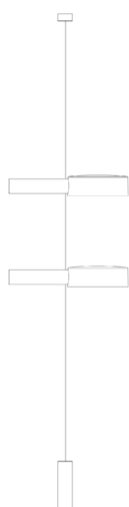

Super O _Vertical suspension

24,7 cm
9,7 in

max. 500 cm
max. 196,8 in

12,5 cm
1,7 in

LED sostituibile da utente

IP65

LD1158

White	B3	Black	N3
-------	----	-------	----

DESIGN IN ITALY BY ZAFFERANO SRL, China

Zafferano SRL - Viale dell'Industria, 26 31055 Quinto di Treviso
- Italy www.zafferanoitalia.com

Super O _Vertical suspension

Lighting specifications

source	LED sostituibile da utente
type	SMD
total power	2x35 W
power LED	2x30 W
color temperature	2700 - 3150 - 4000 K
lumen lamp	2x226 - 2x262 - 2x261 lm
lumen LED	2x287 - 2x331 - 2x336 lm
beam angle	94°
CRI	> 90
class	F
dimmer	TOUCH DIMMER
motion sensor	NO

Black

LD0340RA

6 cm • 13.5 cm • 4.5 cm • 2x35 W
• IP20 • 100-240V • 50/60 Hz

Black

LD1060

Ø 3 cm • 1 cm • IP20
• 5 Vdc max 2A • 50/60 Hz

RB

LD1060

Ø 12.5 cm • 4.3 cm • 2x35 W
• 287 - 331 - 336 lm
• 2700 - 3150 - 4000 K • IP65
• CRI > 90 • 5Vdc max. 2A • 50/60 Hz

White

B3

Black

N3