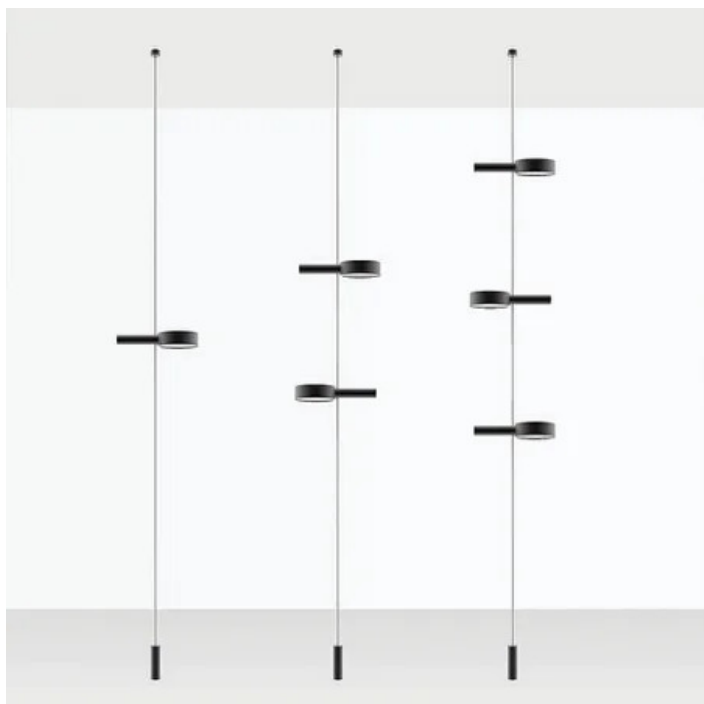

Super O _Vertical suspension

24,7 cm
9,7 in

max. 500 cm
max. 196,8 in

12,5 cm
1,7 in

LED sostituibile da utente

IP65

LD1158

White	B3	Black	N3
-------	----	-------	----

DESIGN IN ITALY BY ZAFFERANO SRL, China

Zafferano SRL - Viale dell'Industria, 26 31055 Quinto di Treviso
- Italy www.zafferanoitalia.com

Super O _Vertical suspension

Lighting specifications

source	LED sostituibile da utente
type	SMD
total power	2x35 W
power LED	2x30 W
color temperature	2700 - 3150 - 4000 K
lumen lamp	2x226 - 2x262 - 2x261 lm
lumen LED	2x287 - 2x331 - 2x336 lm
beam angle	94°
CRI	> 90
class	F
dimmer	TOUCH DIMMER
motion sensor	NO

Black

LD0340RA

6 cm • 13.5 cm • 4.5 cm • 2x35 W
• IP20 • 100-240V • 50/60 Hz

Black

LD1060

Ø 3 cm • 1 cm • IP20
• 5 Vdc max 2A • 50/60 Hz

RB

LD1060

Ø 12.5 cm • 4.3 cm • 2x35 W
• 287 - 331 - 336 lm
• 2700 - 3150 - 4000 K • IP65
• CRI > 90 • 5Vdc max. 2A • 50/60 Hz

White

B3

Black

N3