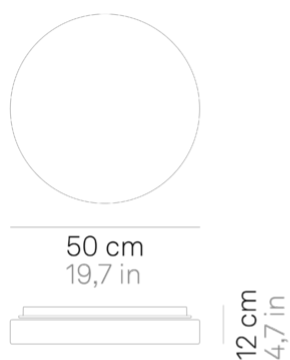

Drum _parete-soffitto

Lampade da parete-soffitto con diffusore in vetro triplex opale satinato soffiato a bocca, e struttura in policarbonato anti UV traslucido neutro resistente al cloro. Chiusura del vetro a baionetta. Il prodotto è adatto esclusivamente all'uso interno; il grado di protezione IP44 lo rende particolarmente indicato per piscine e ambienti umidi in genere.

Drum _parete-soffitto

Specifiche illuminotecniche

sorgente	LED sostituibile da utente
tipologia	SMD
potenza totale	29 W
potenza scheda LED	24 W
temperatura colore	3000 K
lumen lampada	2070 lm
lumen LED	3000 lm
fascio luminoso	116°
CRI	> 90
classe energetica sorgente luminosa	E
dimmer	TRIAC
sensore di presenza	NO