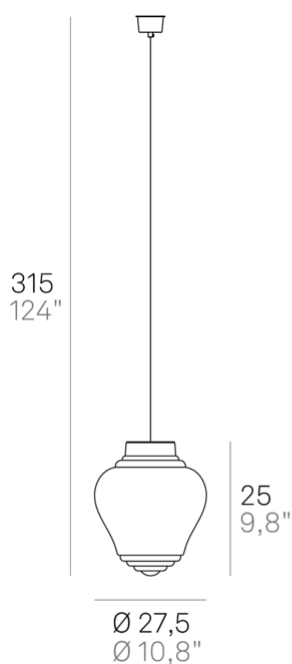

Clyde _sospensione

Lampade a sospensione con diffusore in vetro soffiato a bocca e lavorato a mano su stampo a fermo con finitura a rilievo "rigadin", in due forme e in diversi colori. Struttura in metallo verniciato grigio e cavi in tessuto grigio. Bonnie e Clyde è un prodotto personalizzabile, per colori e finiture, pensato anche per un uso modulare.