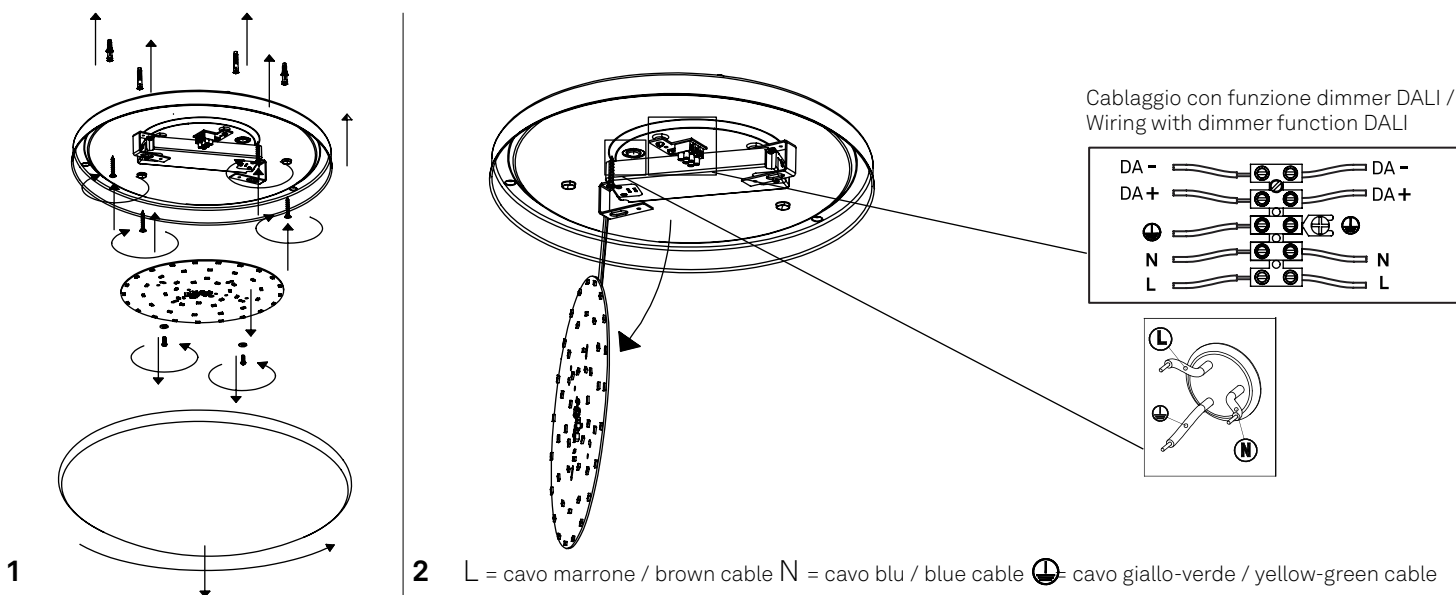

Bis parete-soffitto / wall-ceiling
LD611123; LD611223; LD611323

A) L'installazione e la manutenzione va eseguita ad apparecchio spento. Tutte le operazioni devono essere effettuate da un tecnico specializzato. Prima di iniziare i lavori di installazione, staccare l'interruttore di alimentazione generale. **B)** Modifiche o manomissioni del prodotto e il non rispetto delle indicazioni di seguito riportate possono rendere l'apparecchio pericoloso. **C)** L'apparecchio può raggiungere temperature elevate durante l'esercizio e pertanto occorre evitare il contatto con persone, animali o cose. **D)** I prodotti con IP44 non sono idonei per uso esterno. **E)** Per la pulizia di tutte le superfici metalliche e plastiche utilizzare un panno morbido asciutto. **F)** La ditta Zafferano declina ogni responsabilità per danni causati da un proprio prodotto montato in modo non conforme alle istruzioni.

LED 3000K CRI>90 220-240V 50/60 Hz IP44							
DIMENSIONS	CODE	METAL PART FINISHES	TOTAL WATT	LUMEN LED	BEAM ANGLE	LED POWER SUPPLY	LIGHT SOURCE CLASS
Ø 31 x 10 h cm / Ø 12,2 x 3,9 h in	LD611123	NE	12,5 W	1350 lm	127°	LED constant current 450mA 22,3V	E
Ø 40 x 13 h cm / Ø 15,7 x 5,1 h in	LD611223	NE	18,5 W	2100 lm	122°	LED constant current 750mA 22,3V	E
Ø 48 x 13 h cm / Ø 18,9 x 5,1 h in	LD611323	NE	29 W	3000 lm	116°	LED constant current 1200mA 22,3V	E