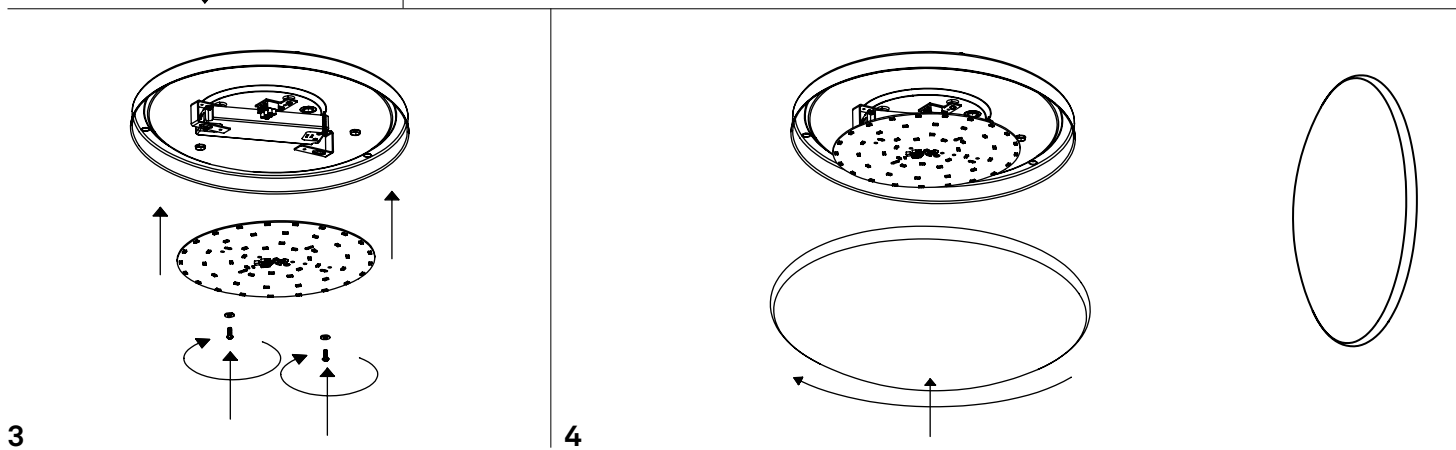

Bis parete-soffitto / wall-ceiling
LD611123; LD611223; LD611323

A) L'installazione e la manutenzione va eseguita ad apparecchio spento. Tutte le operazioni devono essere effettuate da un tecnico specializzato. Prima di iniziare i lavori di installazione, staccare l'interruttore di alimentazione generale. **B)** Modifiche o manomissioni del prodotto e il non rispetto delle indicazioni di seguito riportate possono rendere l'apparecchio pericoloso. **C)** L'apparecchio può raggiungere temperature elevate durante l'esercizio e pertanto occorre evitare il contatto con persone, animali o cose. **D)** I prodotti con IP44 non sono idonei per uso esterno. **E)** Per la pulizia di tutte le superfici metalliche e plastiche utilizzare un panno morbido asciutto. **F)** La ditta Zafferano declina ogni responsabilità per danni causati da un proprio prodotto montato in modo non conforme alle istruzioni.

LED 3000K CRI>90 220-240V 50/60 Hz IP44							
DIMENSIONS	CODE	METAL PART FINISHES	TOTAL WATT	LUMEN LED	BEAM ANGLE	LED POWER SUPPLY	LIGHT SOURCE CLASS
Ø 31 x 10 h cm / Ø 12,2 x 3,9 h in	LD611123	NE	12,5 W	1350 lm	127°	LED constant current 450mA 22,3V	E
Ø 40 x 13 h cm / Ø 15,7 x 5,1 h in	LD611223	NE	18,5 W	2100 lm	122°	LED constant current 750mA 22,3V	E
Ø 48 x 13 h cm / Ø 18,9 x 5,1 h in	LD611323	NE	29 W	3000 lm	116°	LED constant current 1200mA 22,3V	E