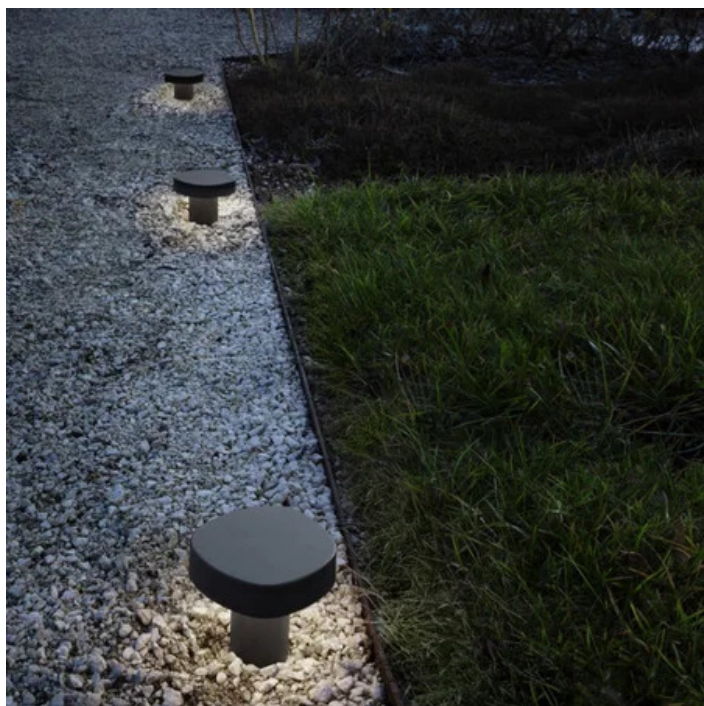

# Ciottolo \_paletto

Lampade da terra o da parete con struttura in pressofusione di alluminio verniciato grigio scuro o corten e diffusore in policarbonato opalino satinato. L'elevato grado di protezione (IP54) rende il prodotto adatto all'uso esterno ed interno.

LED non sostituibile

non dimmerabile

IP54

LD0485

Grigio Scuro  
Raggrinzante

G3

Corten

R3