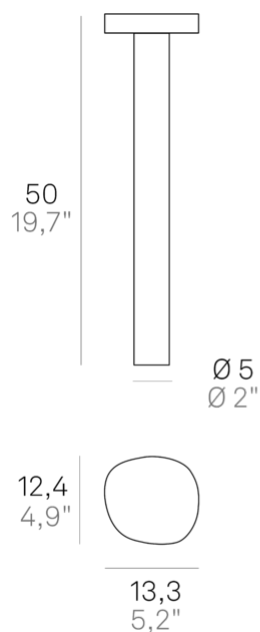

# Ciottolo \_paletto

Lampade da terra o da parete con struttura in pressofusione di alluminio verniciato grigio scuro o corten e diffusore in policarbonato opalino satinato. L'elevato grado di protezione (IP54) rende il prodotto adatto all'uso esterno ed interno.