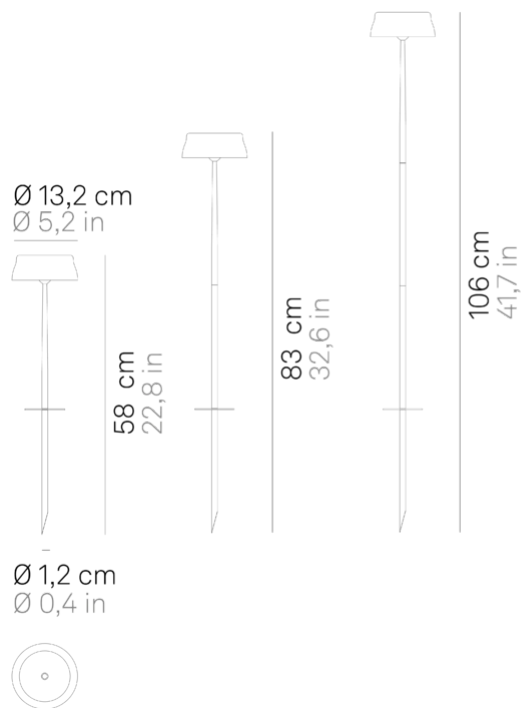

Sister Light _Lamp with peg

LED sostituibile da utente

dimmable

IP65

LD1083

	B3	D3
	I3	O3
 Copper	R3	V3
		 Gold
		 Green

DESIGN IN ITALY BY ZAFFERANO SRL, China

Zafferano SRL - Viale dell'Industria, 26 31055 Quinto di Treviso
 - Italy www.zafferanoitalia.com

Sister Light _Lamp with peg

Lighting specifications

source	LED sostituibile da utente
type	SMD
total power	32 W
power LED	23 W
color temperature	2200 - 2700 - 3000 - 4000 K
lumen lamp	180 - 200 - 214 - 262 lm
lumen LED	250 - 275 - 296 - 338 lm
beam angle	100°
CRI	> 90
class	D
dimmer	TOUCH DIMMER
motion sensor	NO

Electrical specifications

classe	3
input	100-240V
output	5 Vdc max 2A
battery life	100% 8 h. - 60% 11 h. - 30% 21 h. - 6% 36 h. (ECO Mode 10 h.)
charging time	5 H.

ACCESSORIES

LD0300UC

4.4 cm • 4.4 cm • 3.6 cm • IP20
• 100-240V • 50/60 Hz

■ Black

LD0350RP

33 cm • 51 cm • 5.8 cm • 32 W
• IP20 • 100-240V • 50/60 Hz

■ Black