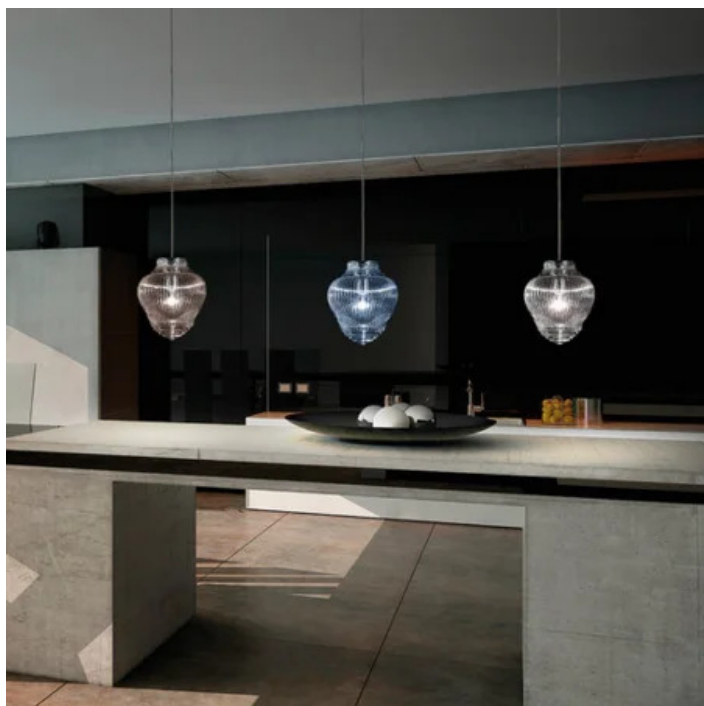

Clyde _sospensione

Lampade a sospensione con diffusore in vetro soffiato a bocca e lavorato a mano su stampo a fermo con finitura a rilievo "rigadin", in due forme e in diversi colori. Struttura in metallo verniciato grigio e cavi in tessuto grigio. Bonnie e Clyde è un prodotto personalizzabile, per colori e finiture, pensato anche per un uso modulare.