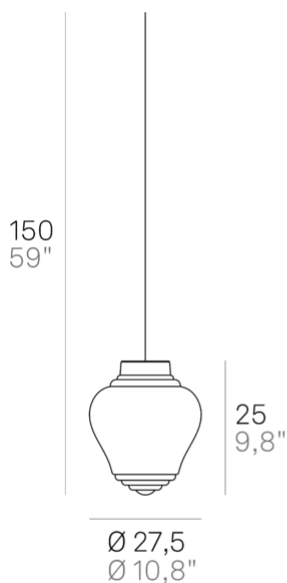

Clyde _sospensione

Lampade a sospensione con diffusore in vetro soffiato a bocca e lavorato a mano su stampo a fermo con finitura a rilievo "rigadin", in due forme e in diversi colori. Struttura in metallo verniciato grigio e cavi in tessuto grigio. Bonnie e Clyde è un prodotto personalizzabile, per colori e finiture, pensato anche per un uso modulare.