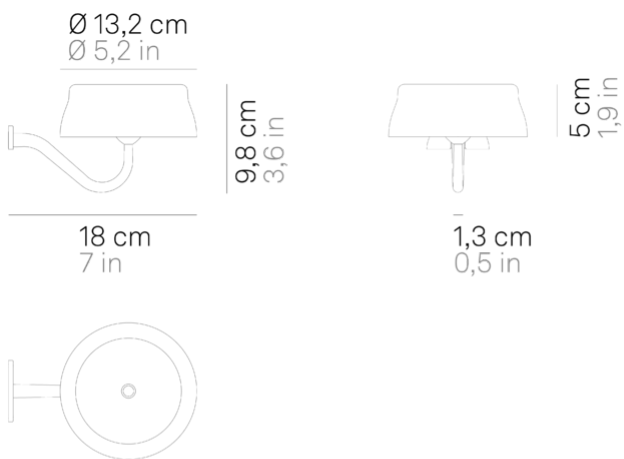

Sister Light _Parete

LED sostituibile da utente

dimmerabile

IP65

LD1082

| | | | |
|--------------------------|-----------|------------------------|-----------|
| Bianco Perlato Lucido | B3 | Nero Perlato Lucido | D3 |
| Avorio Lucido | I3 | Oro | O3 |
| Rame | R3 | Verde | V3 |

DESIGN IN ITALY BY ZAFFERANO SRL, China

Zafferano SRL - Viale dell'Industria, 26 31055 Quinto di Treviso
- Italy www.zafferanoitalia.com

Sister Light _Parete

Specifiche illuminotecniche

| | |
|-------------------------------------|-----------------------------|
| sorgente | LED sostituibile da utente |
| tipologia | SMD |
| potenza totale | 32 W |
| potenza scheda LED | 23 W |
| temperatura colore | 2200 - 2700 - 3000 - 4000 K |
| lumen lampada | 180 - 200 - 214 - 262 lm |
| lumen LED | 250 - 275 - 296 - 338 lm |
| fascio luminoso | 100° |
| CRI | > 90 |
| classe energetica sorgente luminosa | D |
| dimmer | TOUCH DIMMER |
| sensore di presenza | NO |

Specifiche elettriche

| | |
|-------------------|--|
| classe | 3 |
| input | 100-240V |
| output | 5 Vdc max 2A |
| autonomia | 100% 8 h. - 60% 11 h. - 30% 21 h. - 6% 36 h. (ECO Mode 10 h.) |
| tempo di ricarica | 5 H. |

ACCESSORI

LD0300UC

44 cm • 44 cm • 36 cm • IP20
• 100-240V • 50/60 Hz

■ Nero

LD0350RP

33 cm • 51 cm • 58 cm • 32 W
• IP20 • 100-240V • 50/60 Hz

■ Nero