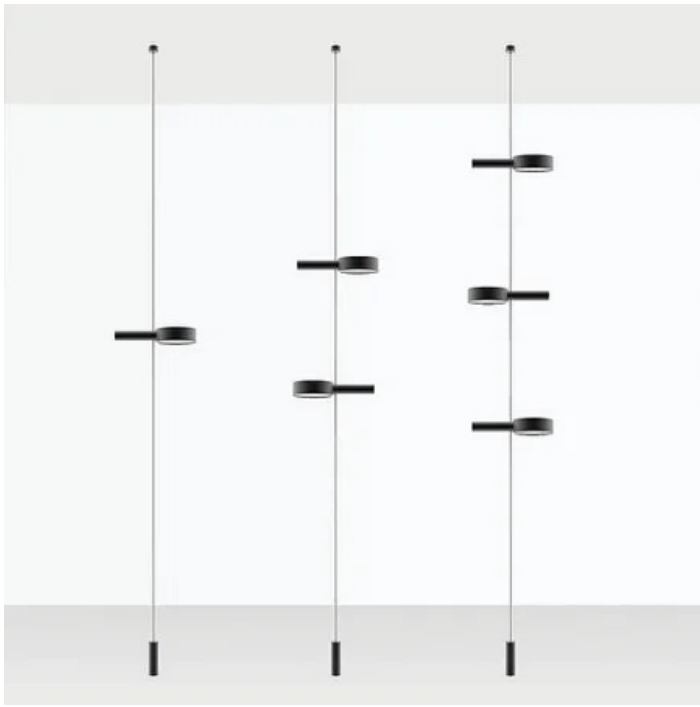

Super O _Vertical suspension

24,7 cm
9,7 in

max. 500 cm
max. 196,8 in

12,5 cm
1,7 in

LED sostituibile da utente

IP65

LD1159

White	B3	Black	N3
-------	----	-------	----

DESIGN IN ITALY BY ZAFFERANO SRL, China

Zafferano SRL - Viale dell'Industria, 26 31055 Quinto di Treviso
- Italy www.zafferanoitalia.com

Super O _Vertical suspension

Lighting specifications

source	LED sostituibile da utente
type	SMD
total power	3x35 W
power LED	3x30 W
color temperature	2700 - 3150 - 4000 K
lumen lamp	3x226 - 3x262 - 3x261 lm
lumen LED	3x287 - 3x331 - 3x336 lm
beam angle	94°
CRI	> 90
class	F
dimmer	TOUCH DIMMER
motion sensor	NO

Black

LD0340RA

6 cm • 13.5 cm • 4.5 cm • 3x35 W
• IP20 • 100-240V • 50/60 Hz

Black

LD1060

Ø 3 cm • 1 cm • IP20
• 5 Vdc max 2A • 50/60 Hz

RB

LD1060

Ø 12.5 cm • 4.3 cm • 3x35 W
• 287 - 331 - 336 lm
• 2700 - 3150 - 4000 K • IP65
• CRI > 90 • 5Vdc max. 2A • 50/60 Hz

White

B3

Black

N3