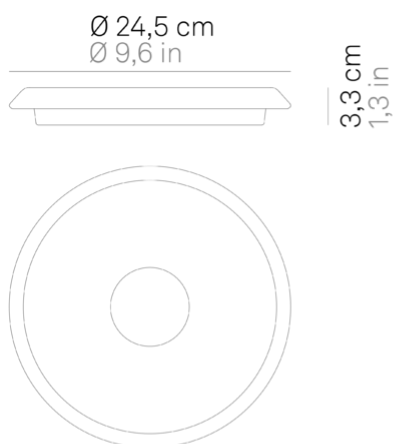

## Pina \_Vassoio

Vassoio in ceramica nella cui parte centrale concava, è appositamente sagomata, si può alloggiare la lampada da tavolo Pina. La stretta collaborazione con un'antica fabbrica di Civita Castellana - borgo viterbese dove l'arte della ceramica è attestata fin dal X secolo a.C. - consente a Zafferano di avvalersi di una produzione esclusiva di manufatti "Made in Italy", decorati a mano su disegno proprio.