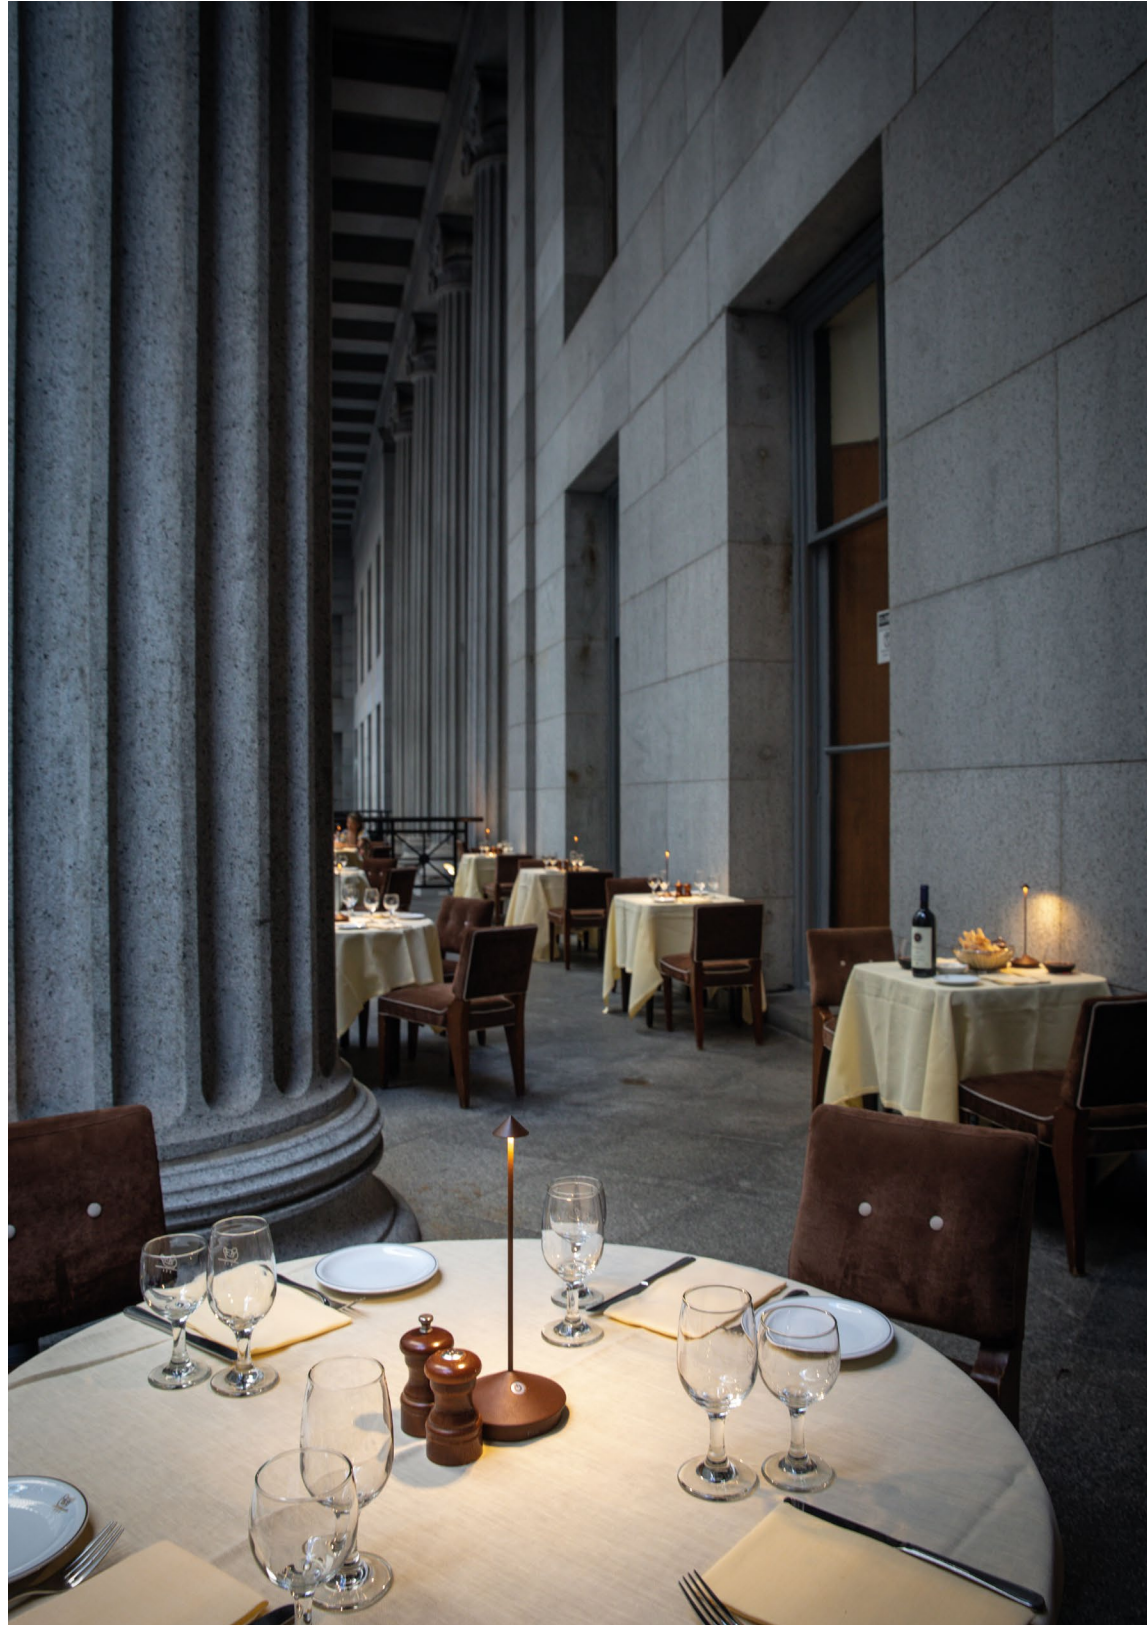

TAVOLO / SUPPORTO DA TERRA
TABLE LAMP / FLOOR STAND

Pina table lamp white → **LD0650B3**
Morgano countryside
Treviso, Italy

Previous page: Pina table lamp
corten → **LD0650R3**
Cipriani Club 55 - New York City,
USA

Current page: Pina table lamp
corten → **LD0650R3**
Cipriani Club 55 - New York City,
USA

Photo Kathi Littwin Photography

Pina

Tavolo pro Table lamp pro

Pina table lamp white
→ **LD0650B3**

Pina è una lampada a batteria portatile e ricaricabile da tavolo. È dotata di base di ricarica a contatto e touch dimmer.