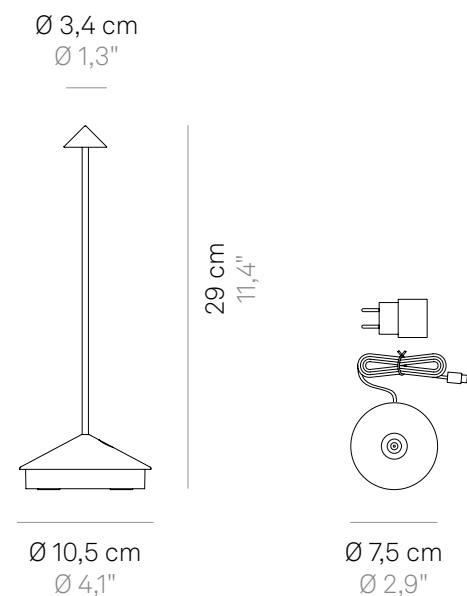

Corpo in pressofusione di alluminio verniciato
 Painted die-cast aluminium fixture

Diffusore in policarbonato
 Polycarbonate diffuser

Adatta all'uso esterno (lampada IP54) e interno
 (lampada su base di ricarica IP20) → legenda pag. 178
 Suitable for outdoor (lamp IP54) and indoor use
 (lamp on charging base IP20) → legend pg. 178