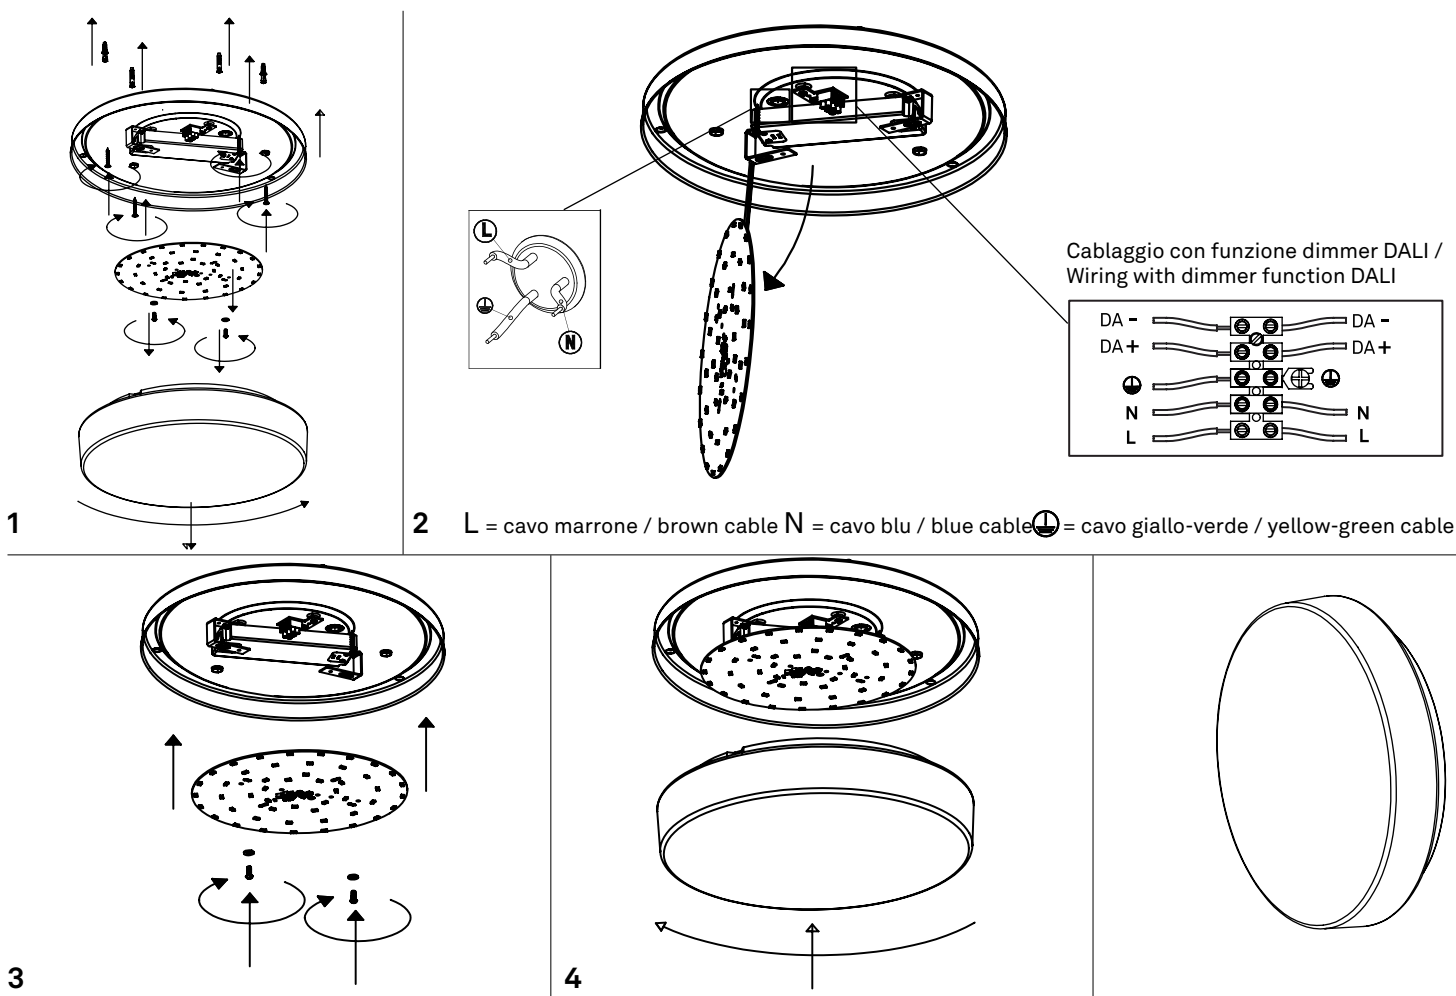

Drum parete-soffitto / wall-ceiling
LD870123; LD873123; LD876123

A) L'installazione e la manutenzione va eseguita ad apparecchio spento. Tutte le operazioni devono essere effettuate da un tecnico specializzato. Prima di iniziare i lavori di installazione, staccare l'interruttore di alimentazione generale. **B)** Modifiche o manomissioni del prodotto e il non rispetto delle indicazioni di seguito riportate possono rendere l'apparecchio pericoloso. **C)** L'apparecchio può raggiungere temperature elevate durante l'esercizio e pertanto occorre evitare il contatto con persone, animali o cose. **D)** I prodotti con IP44 non sono idonei per uso esterno. **E)** Per la pulizia di tutte le superfici metalliche e plastiche utilizzare un panno morbido asciutto. **F)** La ditta Zafferano declina ogni responsabilità per danni causati da un proprio prodotto montato in modo non conforme alle istruzioni.

LED 3000K CRI>90 220-240V 50/60 Hz IP44							
DIMENSIONS	CODE	METAL PART FINISHES	TOTAL WATT	LUMEN LED	BEAM ANGLE	LED POWER SUPPLY	LIGHT SOURCE CLASS
Ø 30 x 10 h cm / Ø 11,8 x 3,9 h in	LD870123	N3	12,5 W	1350 lm	127°	LED constant current 450mA 22,3V	E
Ø 40 x 11 h cm / Ø 15,7 x 4,3 h in	LD873123	N3	18,5 W	2100 lm	122°	LED constant current 750mA 22,3V	E
Ø 50 x 12 h cm / Ø 19,7 x 4,7 h in	LD876123	N3	29 W	3000 lm	116°	LED constant current 1200mA 22,3V	E