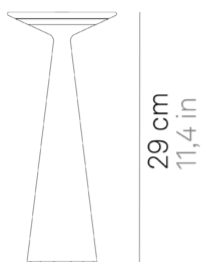

Ø 12,5 cm
Ø 4,9 in

29 cm
11,4 in

Ø 8 cm
Ø 3,1 in

LED non sostituibile

dimmable

IP54

LD0610

	White	B3		Black	N3
-------------------------------------------------------------------------------------	-------	-----------	---------------------------------------------------------------------------------------	-------	-----------

DESIGN IN ITALY BY ZAFFERANO SRL, China

Zafferano SRL - Viale dell'Industria, 26 31055 Quinto di Treviso
- Italy www.zafferanoitalia.com

Dama _Table

Lighting specifications

source	LED non sostituibile
type	SMD
total power	22 W
power LED	22 W
color temperature	2200 - 2700 - 3000 K
lumen lamp	146 - 172 - 186 lm
lumen LED	194 - 219 - 221 lm
beam angle	100°
CRI	> 80
class	G
dimmer	TOUCH DIMMER
motion sensor	NO

ACCESSORIES

LD0340RA

6 cm • 135 cm • 45 cm • 22 W
• IP20 • 100-240V • 50/60 Hz

Black

LD0350RP

33 cm • 51 cm • 58 cm • 22 W
• IP20 • 100-240V • 50/60 Hz

Black

LD0610RB

Ø 75 cm • IP20 • 100-240V
• 50/60 Hz

Black