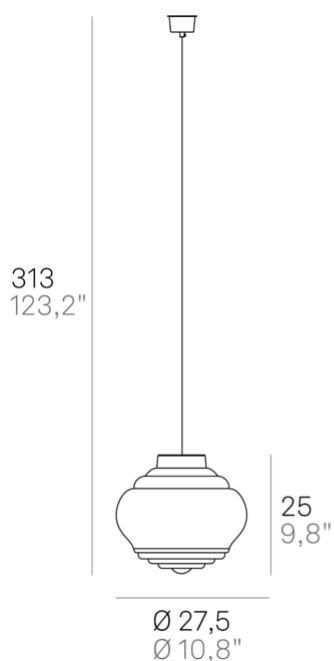

Bonnie _sospensione

Lampade a sospensione con diffusore in vetro soffiato a bocca e lavorato a mano su stampo a fermo con finitura a rilievo "rigadin", in due forme e in diversi colori. Struttura in metallo verniciato grigio e cavi in tessuto grigio. Bonnie e Clyde è un prodotto personalizzabile, per colori e finiture, pensato anche per un uso modulare.