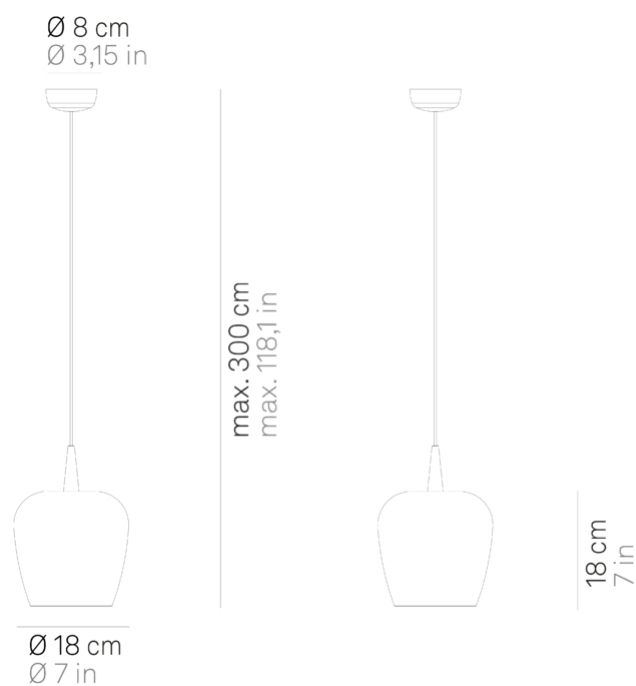

Bilia _sospensione

Lampada a sospensione che nasce dalla combinazione del modello Baby con diffusori in vetro borosilicato soffiato a bocca. Il disegno a campana del diffusore è ispirato all'omonima collezione di tumbler in vetro colorato del catalogo Zafferano Tableware; esso è disponibile in due dimensioni (diametro 18 e 27 cm) e in due modelli: essenziale, in quattro colori (trasparente, argento, oro antico, bronzo); oppure decorato con elementi sferici (due "Bilie") in cinque colori (trasparenti, argento, oro antico, bronzo, sabbiati).

La lampada è studiata anche per uso modulare. Adatta esclusivamente a uso interno.

LED dimmerabile IP40

LBA10

Alluminio Metallizzato + Trasparente	01	Alluminio Metallizzato + Argento	02
Alluminio Metallizzato + Oro Antico	03	Alluminio Metallizzato + Bronzo	04
Bianco Opaco + Trasparente	11	Bianco Opaco + Argento Metallizzato	12
Bianco Opaco + Oro Antico	13	Bianco Opaco + Bronzo Metallizzato	14
Nero Opaco + Trasparente	21	Nero Opaco + Argento Metallizzato	22
Nero Opaco + Oro Antico	23	Nero Opaco + Bronzo Metallizzato	24

Bilia _sospensione

Specifiche illuminotecniche

sorgente	LED
tipologia	SMD
potenza totale	8.0 W
potenza scheda LED	8.0 W
temperatura colore	2700 K
lumen lampada	474 lm
lumen LED	645 lm
fascio luminoso	162°
CRI	> 90
classe energetica sorgente luminosa	G
dimmer	TRIAC
sensore di presenza	NO