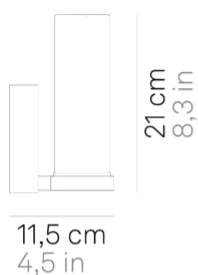

Stick 65 _parete

Lampade da parete, da parete-soffitto e a sospensione con diffusore in vetro triplex opale satinato soffiato a bocca, e struttura in metallo cromato o verniciato bianco opaco. Il prodotto è adatto esclusivamente all'uso interno; il modello Stick 65 con grado di protezione IP44 è idoneo anche per bagni e sopra specchi. Stick sospensione è un prodotto pensato anche per un uso modulare.

Stick 65 _parete

Specifiche illuminotecniche

sorgente	LED sostituibile da tecnico
tipologia	SMD
potenza totale	94 W
potenza scheda LED	84 W
temperatura colore	3000 K
lumen lampada	626 lm
lumen LED	1066 lm
fascio luminoso	360°
CRI	> 90
classe energetica	E
sorgente luminosa	
sensore di presenza	NO