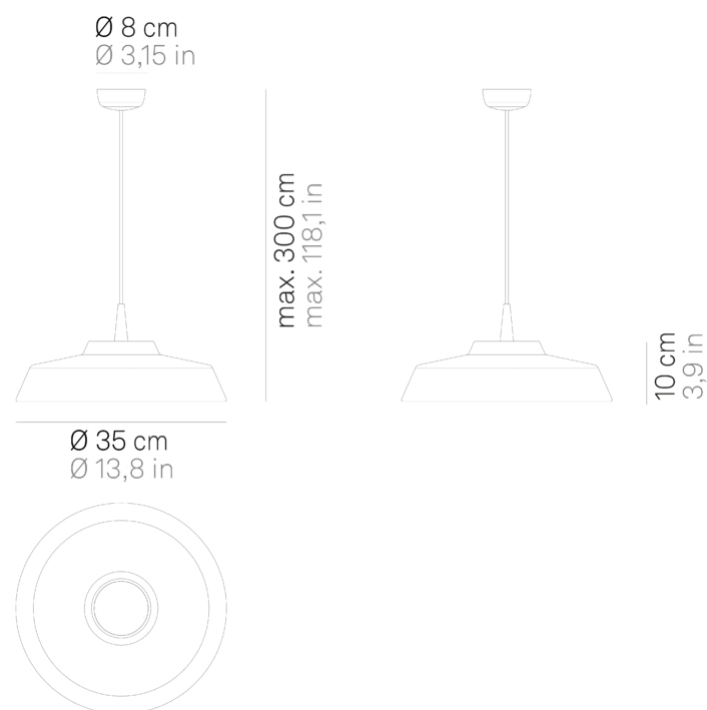

## Circus \_sospensione

Lampada a sospensione che nasce dalla combinazione del modello Baby con diffusori in ceramica Made in Italy. Il diffusore, dipinto a mano, è decorato all'esterno con un motivo a righe bianche e nere; l'interno è bianco oppure decorato in tinta unita (blu, rosso, giallo o verde).

La lampada è studiata anche per uso modulare.  
Adatta esclusivamente a uso interno.

LED dimmerabile IP40

## Specifiche illuminotecniche

---

sorgente	LED
tipologia	SMD
potenza totale	8.0 W
potenza scheda LED	8.0 W
temperatura colore	2700 K
lumen lampada	474 lm
lumen LED	645 lm
fascio luminoso	162°
CRI	> 90
classe energetica sorgente luminosa	G
dimmer	TRIAC
sensore di presenza	NO