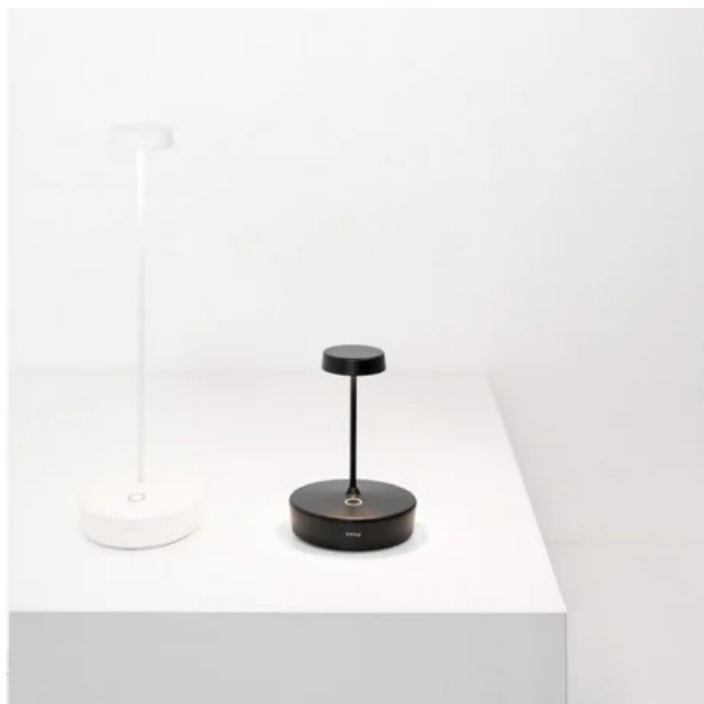

## Swap mini \_Tavolo

Swap mini è una lampada da tavolo a batteria, portatile e ricaricabile. Sulla base è presente un controllo "touch", che permette l'accensione e la regolazione dell'intensità luminosa. Grazie a un alto indice di protezione, la lampada è utilizzabile anche all'esterno (ad eccezione dei modelli con finitura galvanica, delle quali è sconsigliato l'uso continuativo in esterni). Possiede un sistema di controllo elettronico che monitora e segnala l'autonomia residua della batteria, permettendo di ottimizzare le ricariche ed effettuarle sempre in maniera corretta. È dotata di base di ricarica a contatto; caricabatterie non incluso. È possibile personalizzare la lampada con paralumi in ceramica, acquistabili separatamente

Ø 4,9 cm  
Ø 1,9 in

14,8 cm  
5,8 in

1,4 cm  
0,6 in  
2,8 cm  
1,1 in

Ø 10 cm  
Ø 3,9 in

LED

dimmerabile

IP65