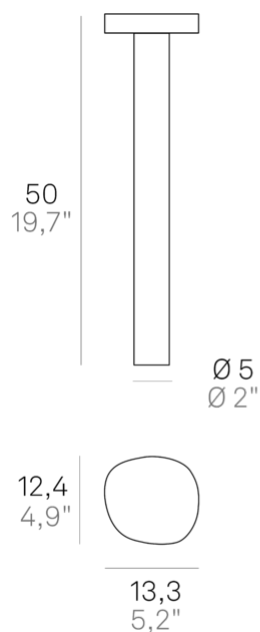

Ciottolo _paletto

Lampade da terra o da parete con struttura in pressofusione di alluminio verniciato grigio scuro o corten e diffusore in policarbonato opalino satinato. L'elevato grado di protezione (IP54) rende il prodotto adatto all'uso esterno ed interno.

Ciottolo _paletto

Specifiche illuminotecniche

sorgente	LED non sostituibile
tipologia	SMD
potenza totale	70 W
potenza scheda LED	70 W
temperatura colore	3000 K
lumen lampada	300 lm
lumen LED	890 lm
fascio luminoso	90°
CRI	> 80
classe energetica sorgente luminosa	E
sensore di presenza	NO