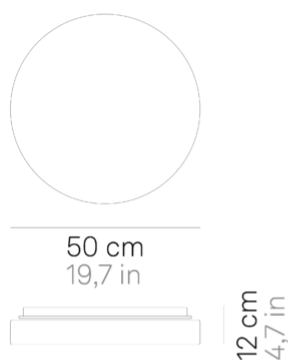

Drum _parete-soffitto

Lampade da parete-soffitto con diffusore in vetro triplex opale satinato soffiato a bocca, e struttura in policarbonato anti UV traslucido neutro resistente al cloro. Chiusura del vetro a baionetta. Il prodotto è adatto esclusivamente all'uso interno; il grado di protezione IP44 lo rende particolarmente indicato per piscine e ambienti umidi in genere.

Drum _parete-soffitto

Specifiche illuminotecniche

sorgente	LED sostituibile da utente
tipologia	SMD
potenza totale	29 W
potenza scheda LED	24 W
temperatura colore	3000 K
lumen lampada	2070 lm
lumen LED	3000 lm
fascio luminoso	116°
CRI	> 90
classe energetica sorgente luminosa	E
dimmer	WI-FI
sensore di presenza	NO