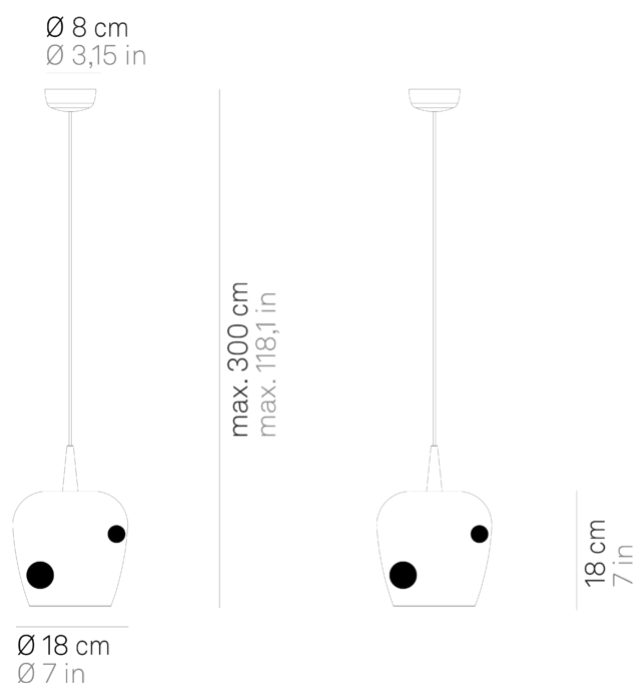

Bilia _sospensione

Lampada a sospensione che nasce dalla combinazione del modello Baby con diffusori in vetro borosilicato soffiato a bocca.

Il disegno a campana del diffusore è ispirato all'omonima collezione di tumbler in vetro colorato del catalogo Zafferano Tableware; esso è disponibile in due dimensioni (diametro 18 e 27 cm) e in due modelli: essenziale, in quattro colori (trasparente, argento, oro antico, bronzo); oppure decorato con elementi sferici (due "Bilie") in cinque colori (trasparenti, argento, oro antico, bronzo, sabbiati).

La lampada è studiata anche per uso modulare. Adatta esclusivamente a uso interno.

LED dimmerabile IP40

LBA30

	Alluminio - Trasparente	01		Alluminio - Argento	02
	Alluminio - Oro Antico	03		Alluminio - Bronzo	04
	Alluminio - Sabbiato	05		Bianco - Trasparente	11
	Bianco - Argento	12		Bianco - Oro Antico	13
	Bianco - Bronzo	14		Bianco - Sabbiato	15
	Nero - Trasparente	21		Nero - Argento	22
	Nero - Oro Antico	23		Nero - Bronzo	24
	Nero - Sabbiato	25			

Per ulteriori informazioni visita il sito zafferanoitalia.com

Bilia _sospensione

Specifiche illuminotecniche

sorgente	LED
tipologia	SMD
potenza totale	8,0 W
potenza scheda LED	8,0 W
temperatura colore	2700 K
lumen lampada	474 lm
lumen LED	645 lm
fascio luminoso	162°
CRI	> 90
classe energetica sorgente luminosa	G
dimmer	TRIAC
sensore di presenza	NO