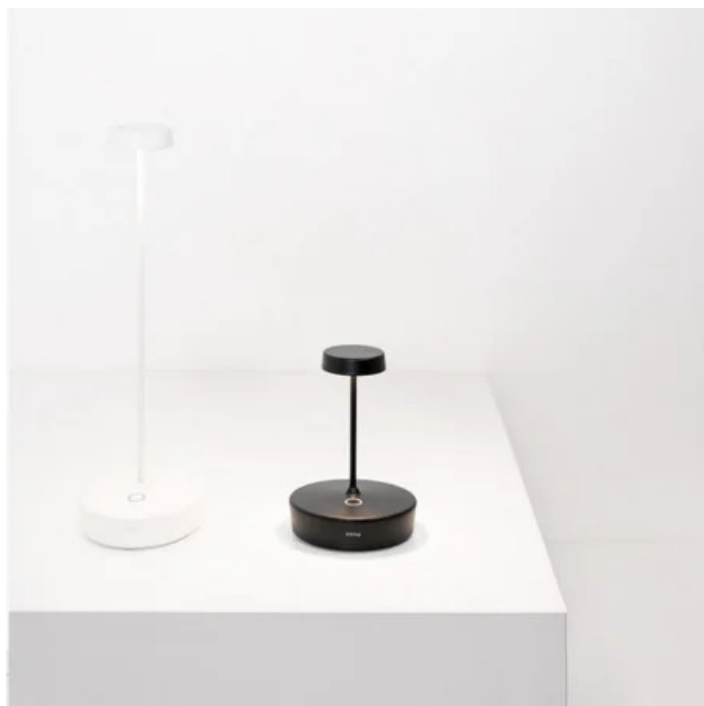

Swap mini _Lampada da tavolo

Swap mini è una lampada da tavolo a batteria, portatile e ricaricabile. Sulla base è presente un controllo "touch", che permette l'accensione e la regolazione dell'intensità luminosa. Grazie a un alto indice di protezione, la lampada è utilizzabile anche all'esterno (ad eccezione dei modelli con finitura galvanica, delle quali è sconsigliato l'uso continuativo in esterni). Possiede un sistema di controllo elettronico che monitora e segnala l'autonomia residua della batteria, permettendo di ottimizzare le ricariche ed effettuarle sempre in maniera corretta. È dotata di base di ricarica a contatto; caricabatterie non incluso. È possibile personalizzare la lampada con paralumi in ceramica, acquistabili separatamente

Ø 4,9 cm
Ø 1,9 in

14,8 cm
5,8 in

Ø 10 cm
Ø 3,9 in

1,4 cm
0,6 in
2,8 cm
1,1 in

LED

dimmerabile

IP65

LD1031

Swap mini _Lampada da tavolo

Specifiche illuminotecniche

sorgente	LED
tipologia	SMD
potenza totale	2.0 W
potenza scheda LED	1.4 W
temperatura colore	2200 - 2700 - 3000 K
lumen lampada	112 - 120 - 127 lm
lumen LED	141 - 168 - 192 lm
fascio luminoso	100°
CRI	> 90
classe energetica sorgente luminosa	F
dimmer	TOUCH DIMMER
sensore di presenza	NO

4.4 cm • 4.4 cm • 3.6 cm • IP20
• 100-240V • 50/60 Hz

■ Nero

Swap mini _Lampada da tavolo

LD1011

Ø 8.5 cm • 4 cm •• 50/60 Hz

	Punti verdi	05
	Pois blu	07
	Bianco - Nero	01
	Sabbia - Azzurro	03
	Pois neri	09