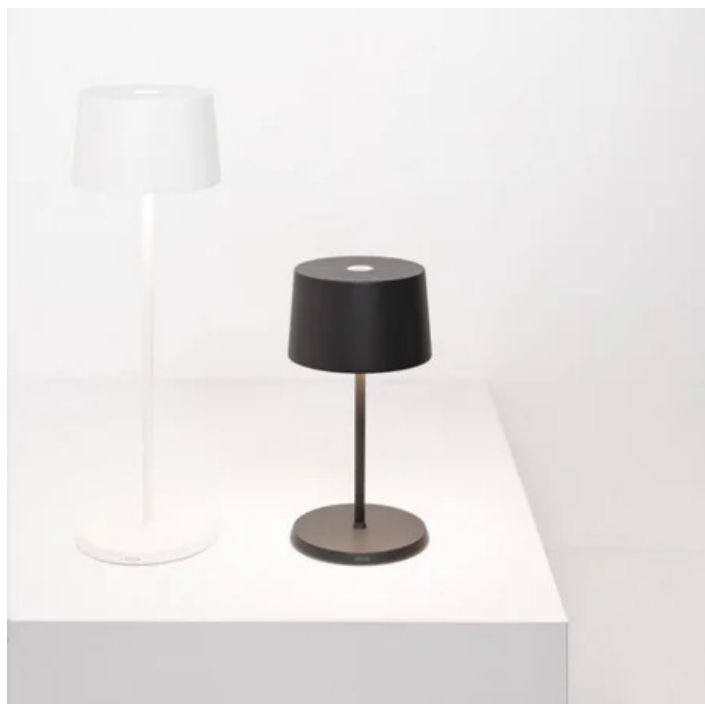

## Olivia mini \_Tavolo

Olivia mini è una lampada da tavolo a batteria, portatile e ricaricabile. Nella parte superiore della testa è presente un controllo "touch", che permette l'accensione, la regolazione dell'intensità luminosa e la selezione della temperatura di colore della luce tra 2700 K e 3000 K. Olivia mini possiede inoltre la funzione di memoria dell'impostazione di dimmerazione, che memorizza gli step di dimmerazione: di conseguenza, ad ogni accensione, l'intensità luminosa corrisponderà a quella precedentemente impostata. Grazie a un alto indice di protezione, la lampada è utilizzabile anche all'esterno. È dotata di base di ricarica a contatto; caricabatterie incluso.

Ø 11 cm  
Ø 4,3 in

22 cm  
8,7 in

6,8 cm  
2,6 in

0,9 cm  
0,3 in

Ø 11 cm  
Ø 4,3 in

LED sostituibile da utente

dimmerabile

IP65